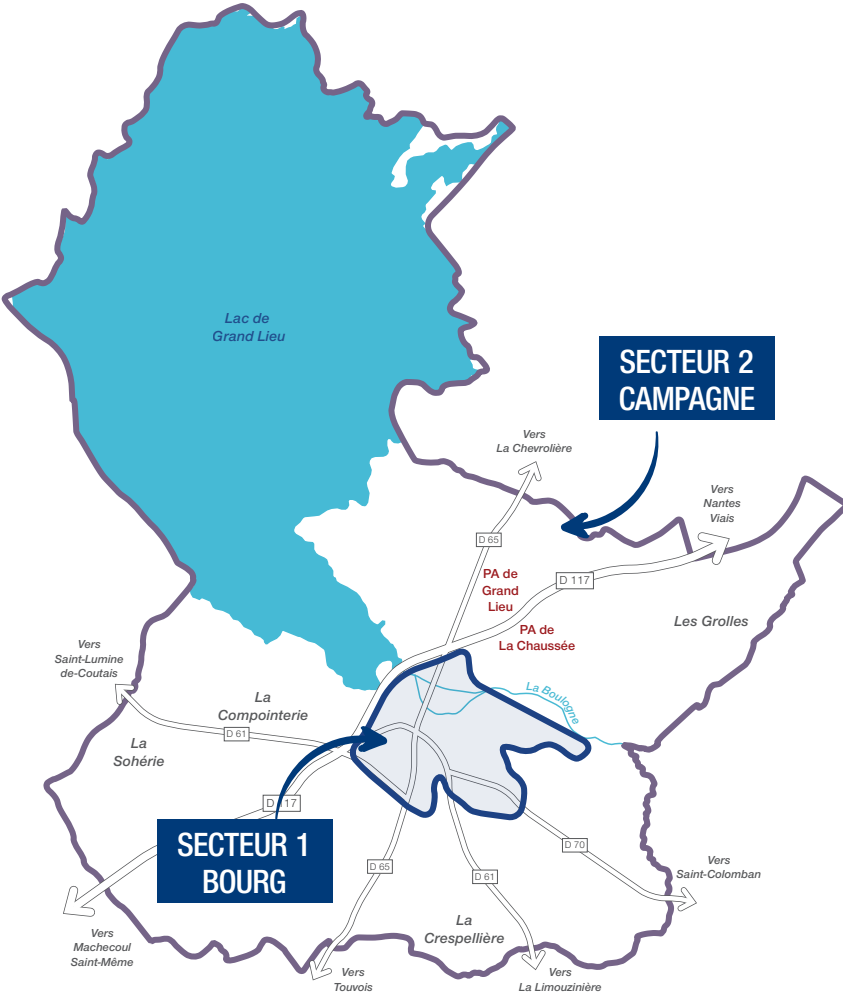

Les prochaines opérations en déchèteries :
 • **samedis 8 mars et 22 novembre** à Geneston
 • **samedis 1 mars et 15 novembre** à La Chevrolière
 • **samedis 15 mars et 29 novembre** à Saint Philbert de Grand Lieu

J'adopte les bons réflexes

Je sors mon bac la veille au soir, la poignée côté route.

Je rentre mon bac en dehors des jours de collecte.

Je signale tout déménagement ou changement du nombre de personnes dans le foyer au 02 51 70 94 39.

Les zones de Collecte

SECTEUR 2 CAMPAGNE

SECTEUR 1 BOURG

ZOOM SUR LE SECTEUR 1

Horaires des déchèteries pour les particuliers

- Lundi : 14h - 17h
- Mercredi : 9h - 12h et 14h - 17h
- Vendredi : 9h - 12h et 14h - 18h
- Samedi : 9h - 12h et 14h - 18h

Déchets d'équipements électriques et électroniques

Les collectes des DEEE ont lieu le 1^{er} samedi de chaque mois de 8h à 12h30, au n°2 rue de la Guillauderie au parc d'activités de Tournebride à La Chevrolière.