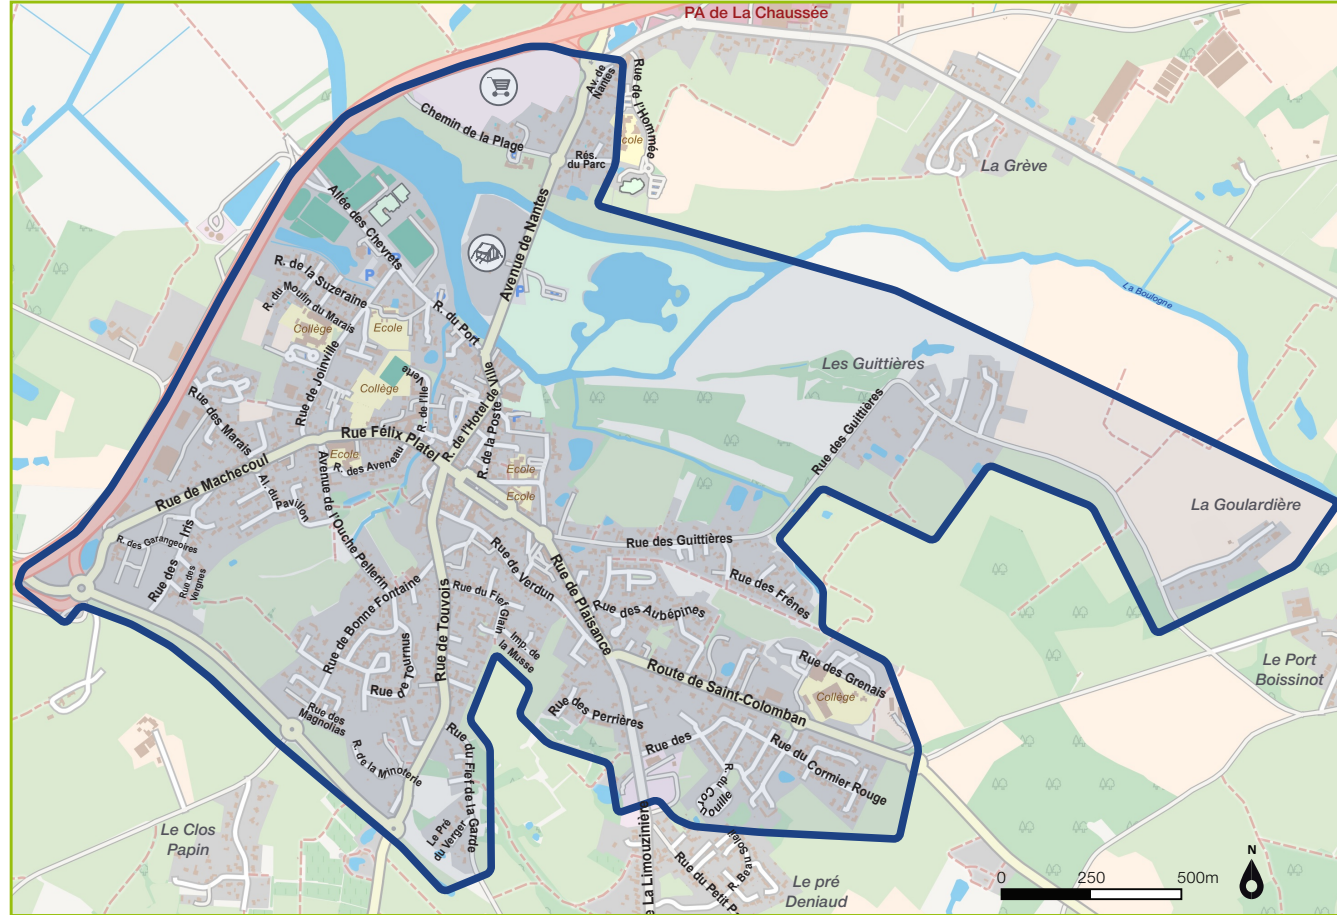

Les zones de Collecte

SECTEUR 2 CAMPAGNE

SECTEUR 1 BOURG

ZOOM SUR LE SECTEUR 1

Horaires des déchèteries pour les particuliers

- Lundi : 14h - 17h
- Mercredi : 9h - 12h et 14h - 17h
- Vendredi : 9h - 12h et 14h - 18h
- Samedi : 9h - 12h et 14h - 18h