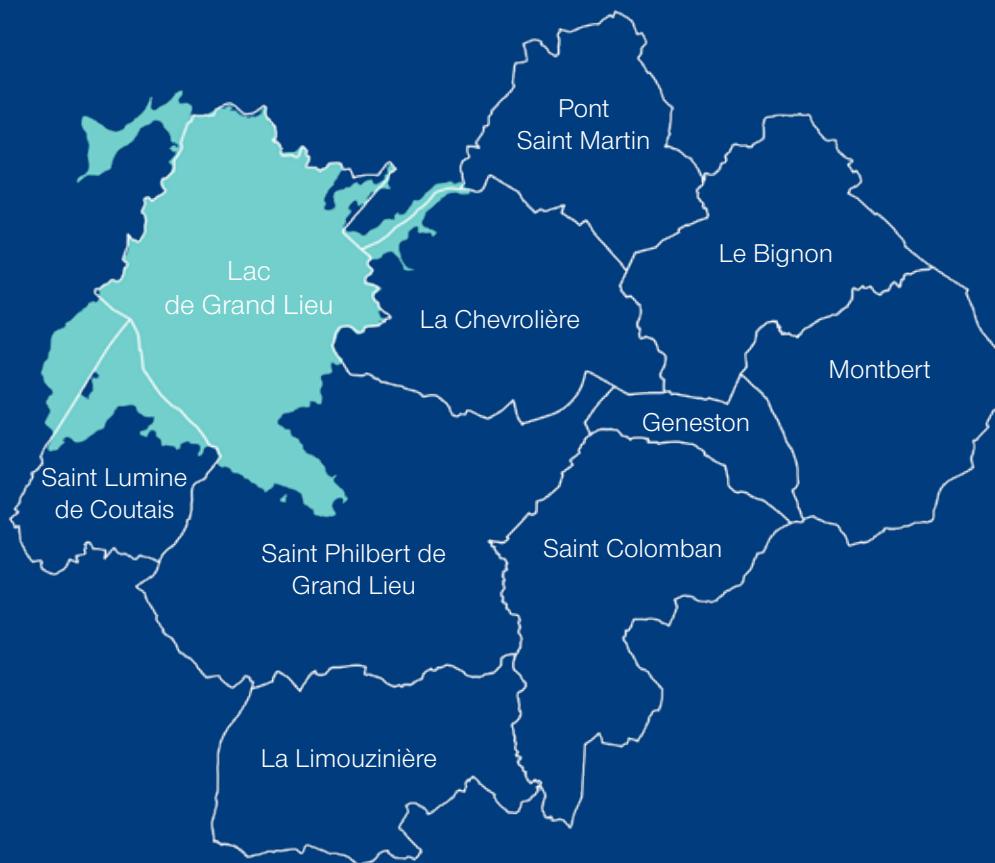

SERVICE DÉVELOPPEMENT ÉCONOMIQUE

1, rue de la Guillauderie
44118 La Chevrolière
02 40 78 68 08
dev-eco@grandlieu.fr

POINT RELAIS EMPLOI

17, rue de la Guillauderie
44118 La Chevrolière
02 40 26 11 62
pointrelaisemploi@grandlieu.fr

POINT RELAIS EMPLOI

Rue de la mairie
44140 Montbert
02 40 26 11 62
pointrelaisemploi@grandlieu.fr

AUTRES CONTACTS UTILES

- **Service urbanisme :**
  02 51 78 47 87 - urbanisme@grandlieu.fr
- **Services techniques :**
  02 51 70 91 11 - servicestechniques@grandlieu.fr
- **Service déchets ménagers :**
  02 51 70 94 39 - collectedejets@grandlieu.fr
- **Service assainissement collectif :**
  02 51 70 91 11 - assainissementcollectif@grandlieu.fr
- **Service assainissement non collectif :**
  02 51 78 47 82 - spanc@grandlieu.fr
- **Service mobilités :**
  02 51 70 91 11 - deplacement@grandlieu.fr