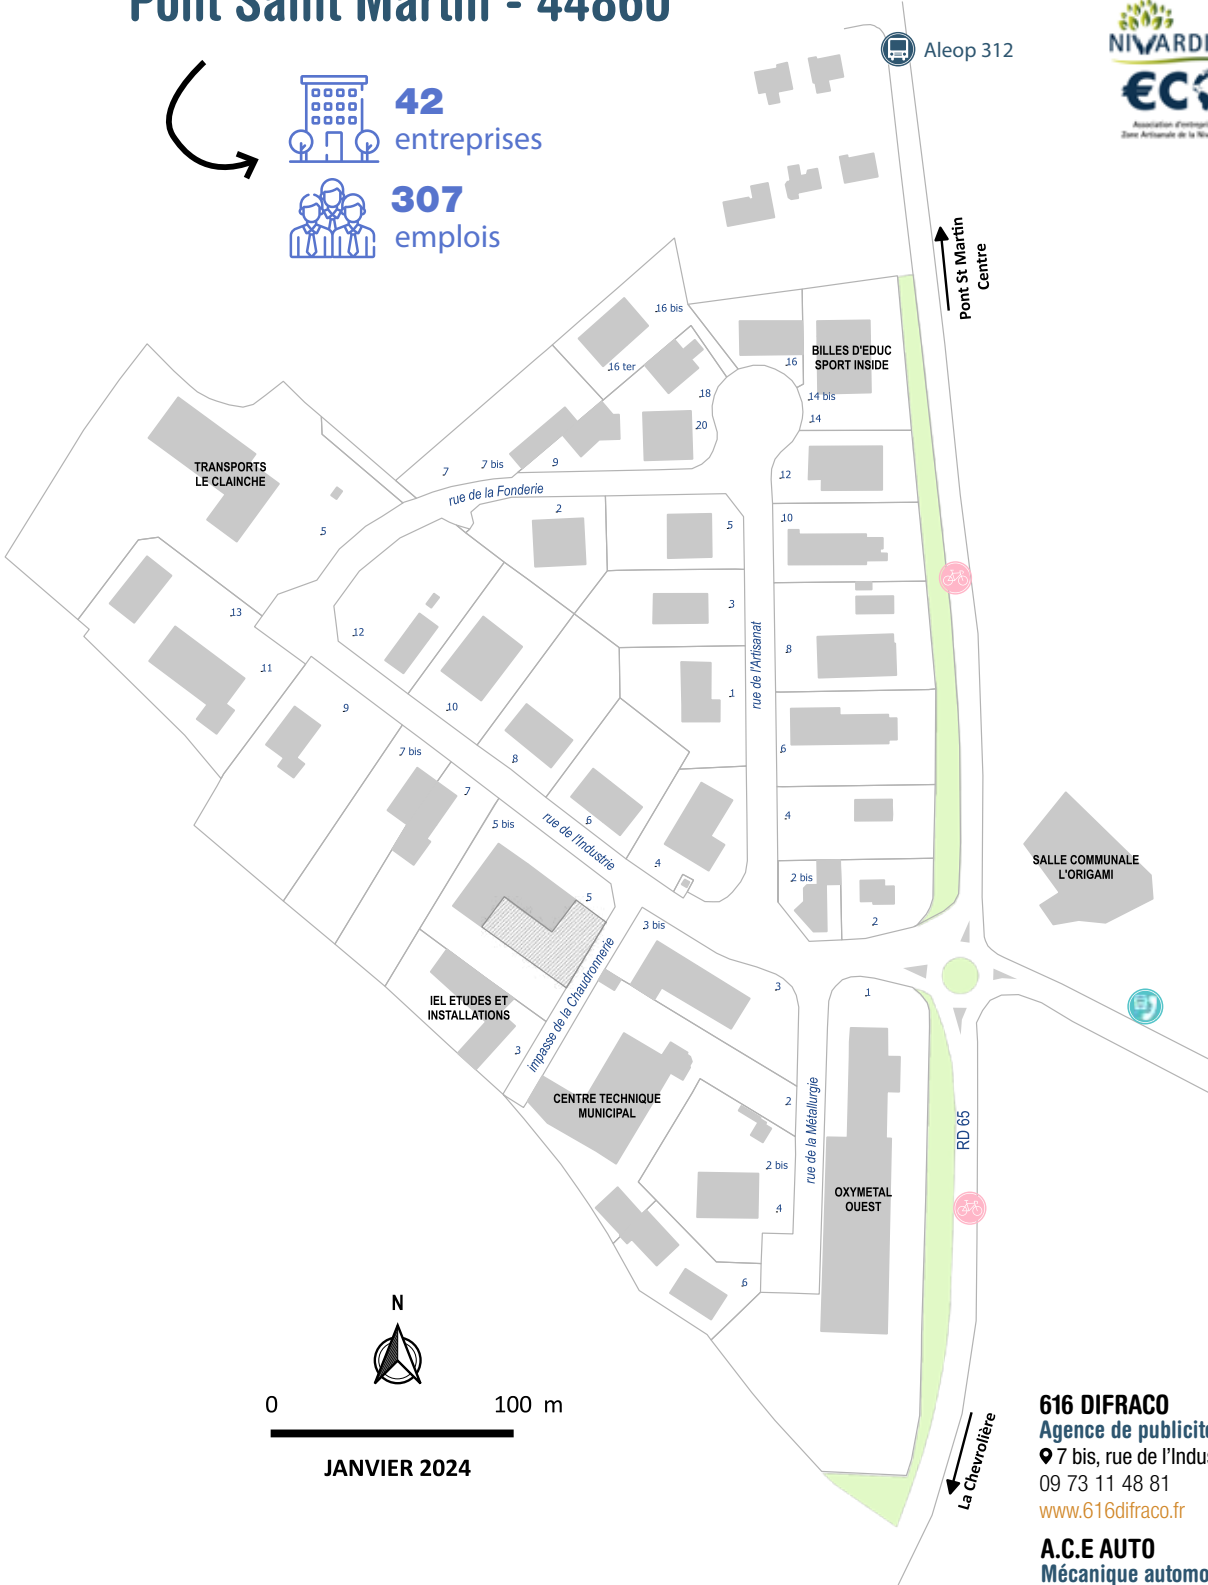

Pont Saint Martin - 44860

42 entreprises

307 emplois

Association
La Nivardière Éco
Voir page 6

JANVIER 2024

Arrêt de bus

Piste cyclable

Transport à la demande