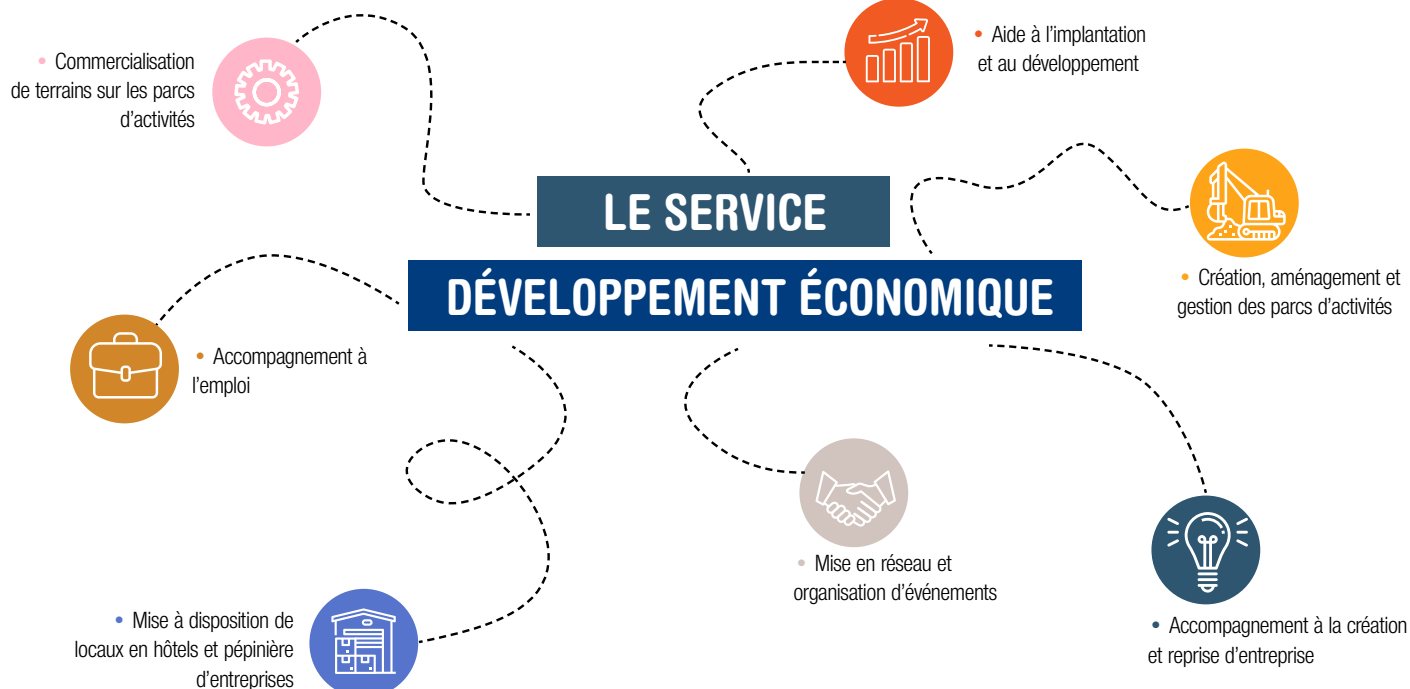

02 40 78 68 08

abourgine@grandlieu.fr

Magali Bretin

Chargée d'accompagnement Point Relais Emploi

02 40 26 11 62

pointrelaisemploi@grandlieu.fr

ENTREPRENDRE SUR LE TERRITOIRE

Grand Lieu Communauté accueille une diversité d'entreprises de toutes tailles et de tous horizons. Être implanté sur le territoire est ainsi l'assurance de faire partie d'un écosystème économique dynamique et résilient, où se cultivent le bien-vivre, la proximité et la convivialité.