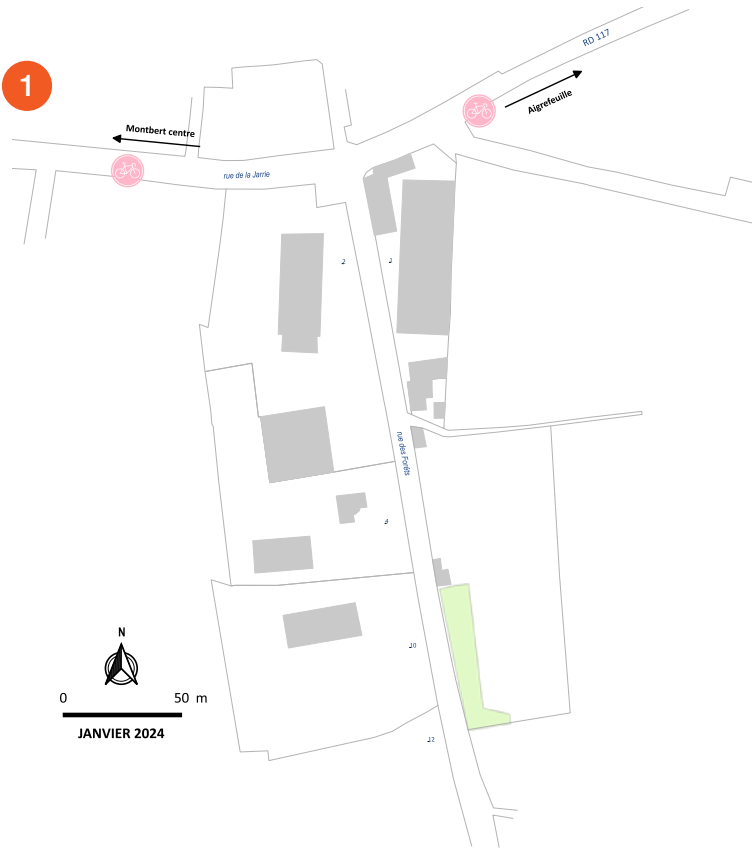

ET DES CHAMPS BROSSARDS

Montbert - 44140

Piste cyclable

Arrêt de bus

Seules les entreprises de plus de 20 salariés ainsi que les entreprises de service sont nommées sur le plan.

10 entreprises

140 emplois

1 LES FORÊTS