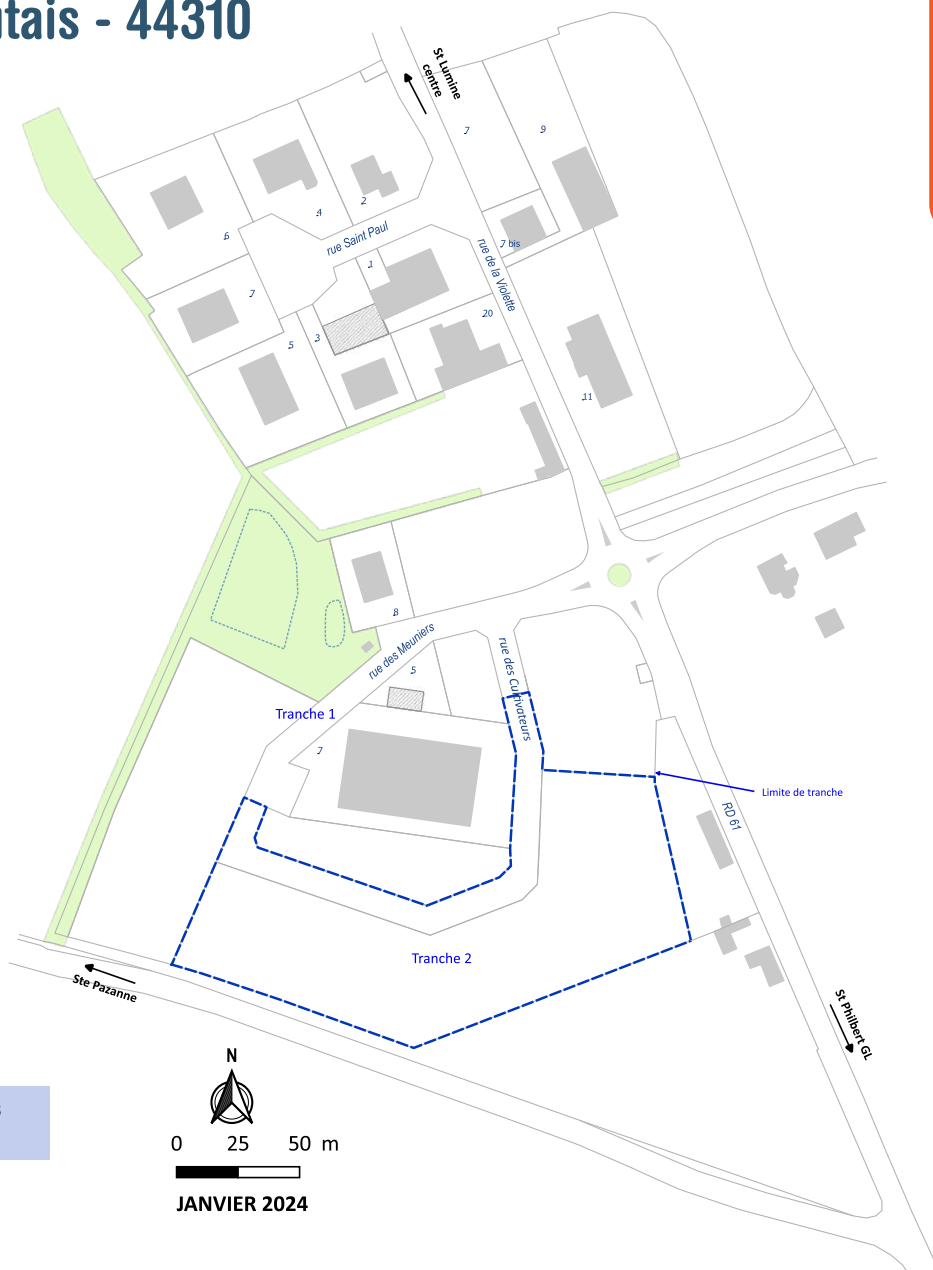

PARC D'ACTIVITÉS

DE SAINT PAUL

Saint Lumine de Coutais - 44310

12 entreprises

30 emplois

Seules les entreprises de plus de 20 salariés ainsi que les entreprises de service sont nommées sur le plan.

AJC
Négociant de véhicules d'occasion auprès des professionnels
📍 1, rue Saint Paul
02 40 13 14 61

ATELIERS MUNICIPAUX
Ateliers municipaux
📍 6, rue Saint Paul
02 40 02 90 25
www.stluminedecoutais.fr

CALÉO
Vente et maintenance de pompes hydrauliques
📍 5, rue Saint Paul
09 82 23 54 23
www.caleo-hydropneumatique.com

COUVERTURE CREPEAUX
Couverture
📍 4, rue Saint Paul
02 72 20 49 70
www.couverturecrepeaux.fr

1 **CUMA LA LUMINOISE**
Location de matériels agricoles
📍 7, rue des Meuniers

4 **GRAND LIEU USINAGE**
Usinage de pièces en sous-traitance et en réparation
📍 3, rue Saint Paul
02 28 27 63 13
www.grand-lieu-usinage.business.site

2 **INTEGRAL EXPERT SÛRETÉ SAS**
Distribution - intégration - installation - maintenance - sav en sûreté électronique et numérique
📍 7, rue Saint Paul
02 40 40 80 12
www.integral.expert

3 **SARL MOBILIER DU LAC**
Menuiserie - agencement
📍 20, rue de la Violette
02 51 70 17 50
www.mobilierdulac.fr

Dépôt **6** **MOLLÉ PHILIPPE**
Maçonnerie - rénovation
📍 11, rue de la Violette
02 40 78 79 00

1 **SARL ORHON THIERRY**
Fabrication de piscines
📍 7 bis, rue de la Violette
06 27 67 02 25

6 **SÉCUR IT**
Vidéosurveillance - contrôle d'accès - intrusion et vidéoconférence
📍 7, rue Saint Paul
07 89 40 77 57
www.securit-solutions.com

2 **SM2C SERVICES**
Plomberie - chauffage - sanitaire - électricité énergies renouvelables - domotique
📍 2, rue Saint Paul
02 40 02 96 48
Facebook : sm2cservices