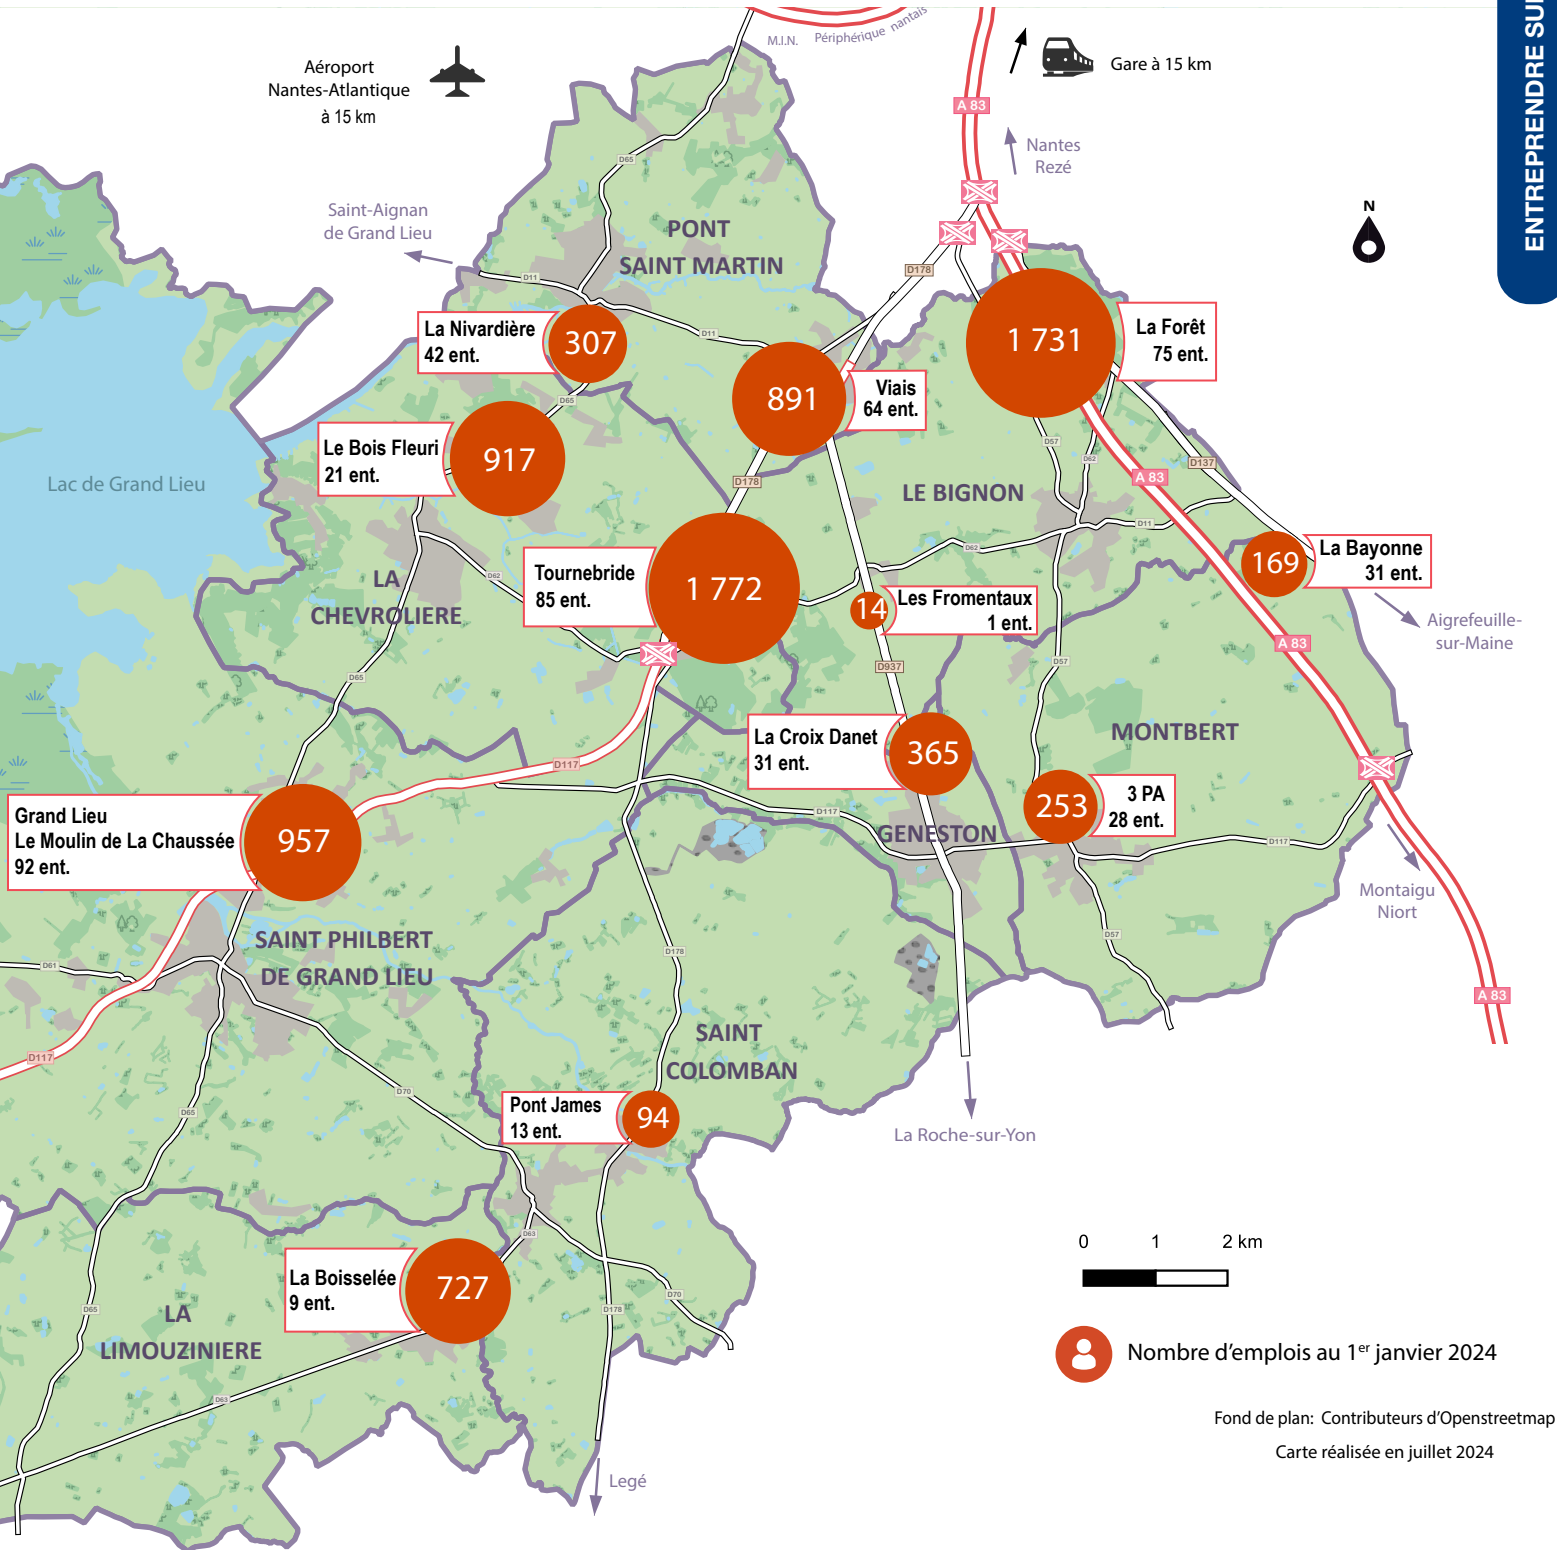

16 PARCS D'ACTIVITÉS POUR ACCUEILLIR VOTRE ENTREPRISE :

Évolution du nombre d'emplois sur les parcs d'activités entre 2002 et 2024

Année	2002	2008	2014	2020	2024
Nb d'entreprises	182	279	363	410	504
Nb d'emplois	2 925	5 109	5 412	7 078	8227