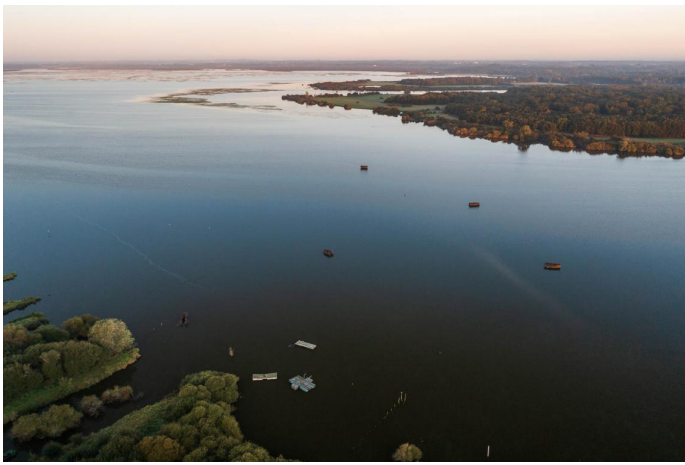

Le lac de Grand Lieu

Le lac de Grand Lieu, plus grand lac de plaine français l'hiver, rythme les paysages de notre territoire.

[Plein écran](#)

[Retour à la galerie](#)