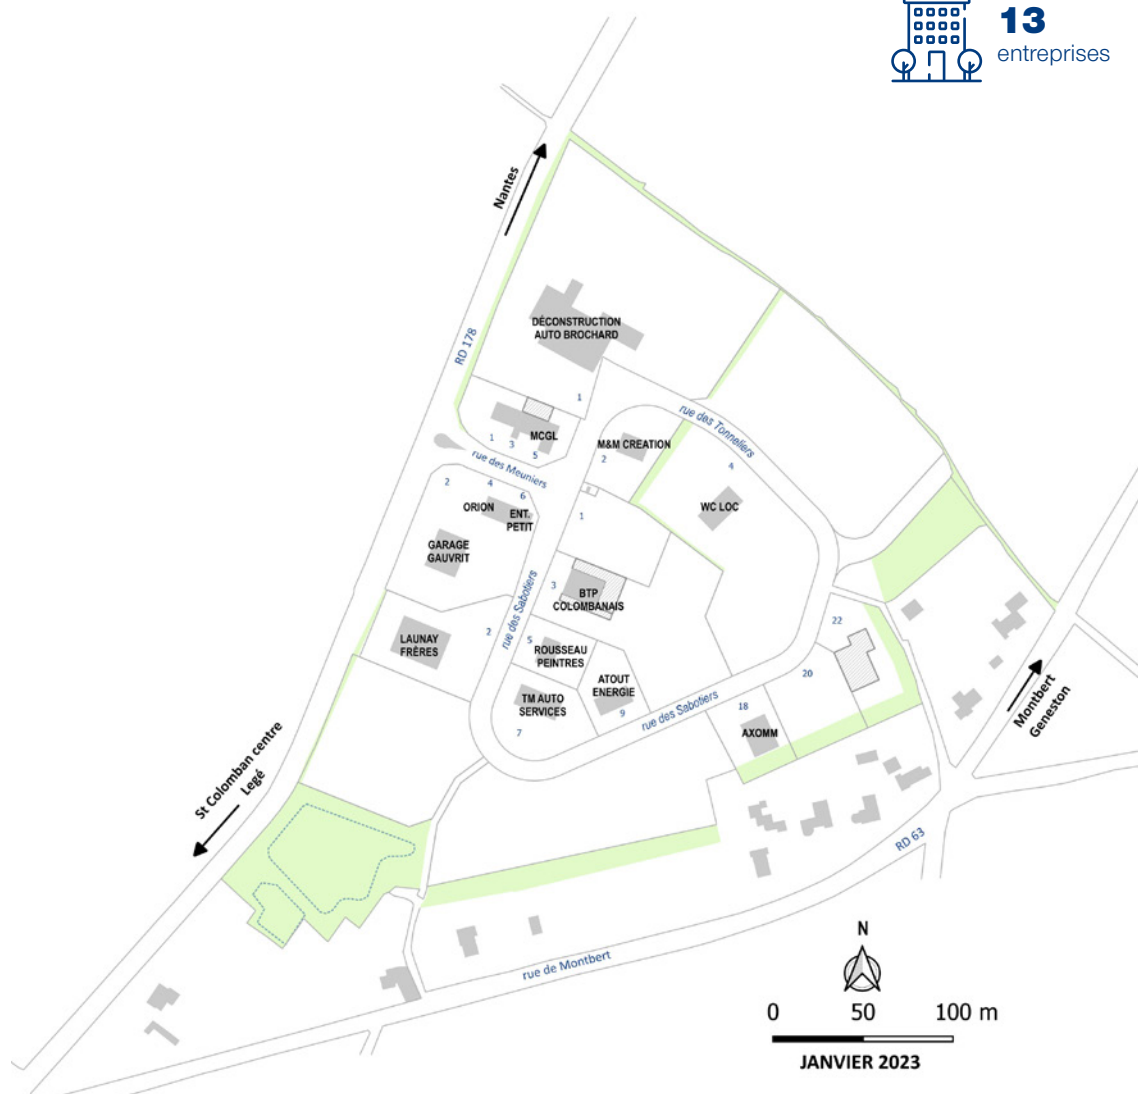

Parc d'activités de Pont James

Saint Colomban

13
entreprises

109
emplois

ENTREPRISES	ADRESSE	ACTIVITÉ	TÉLÉPHONE	TÉLÉCOPIE	EMPLOIS 2023
ARTISANS ROUSSEAU PEINTRES	5, rue des Sabotiers 44310 SAINT COLOMBAN	PEINTURE	06 50 32 69 10 06 61 14 50 60		5
ATOUT ÉNERGIE	9, rue des Sabotiers 44310 SAINT COLOMBAN	FRIGORISTE - TECHNICIEN SAV - POMPES À CHALEUR	06 35 56 00 75		2
AXOMM	18, rue des Sabotiers 44310 SAINT COLOMBAN	MAINTENANCE ET MONTAGE MODULAIRE	09 86 74 09 26 06 61 40 28 92		3
BTP COLOMBANAIS	3, rue des Sabotiers 44310 SAINT COLOMBAN	MAÇONNERIE GÉNÉRALE - TRAVAUX PUBLICS GROS ŒUVRE DU BÂTIMENT	02 28 01 70 07 www.btp-colombanais.com		16
DÉCONSTRUCTION AUTO BROCHARD	1, rue des Tonnelliers 44310 SAINT COLOMBAN	DÉCONSTRUCTION ET DÉPOLLUTION AUTOMOBILE VENTE DE PIÈCES DÉTACHÉES ET AUTOMOBILE - RÉPARATION	02 40 05 81 09 www.autosbrochard.com	02 40 05 99 68	16
ENTREPRISE PETIT	6, rue des Meuniers 44310 SAINT COLOMBAN	PLOMBERIE - CHAUFFAGE	06 07 26 31 81		2
GARAGE GAUVRIT RÉGIS	2, rue des Meuniers 44310 SAINT COLOMBAN	VENTE DE VÉHICULES NEUFS ET OCCASIONS - CARROSSERIE - PEINTURE MÉCANIQUE AUTOMOBILE - STATION SERVICE - DÉCALAMINAGE - HYDROGÈNE	02 40 05 94 48 www.garage-gauvrit.fr		6
LAUNAY FRÈRES	2, rue des Sabotiers 44310 SAINT COLOMBAN	CHARPENTE - MENUISERIE	02 40 05 81 59 www.launayfreres.fr	02 40 05 96 21	5
M&M CRÉATION	2, rue des Tonnelliers 44310 SAINT COLOMBAN	MENUISERIE - MAÇONNERIE	07 69 28 14 31 www.mmcreation.fr		7
MCGL	5, rue des Meuniers 44310 SAINT COLOMBAN	MENUISERIE - CHARPENTE - OSSATURE BOIS ESCALIERS BOIS - PARQUETS - DRESSING	02 40 76 67 77 www.menuiserie-charpente-grandlieu.fr		6
ORION	4, rue des Meuniers 44310 SAINT COLOMBAN	INSTALLATEUR DE RÉSEAUX FIBRE	06 08 78 26 49 www.oriontelecom.fr		23
TM AUTO SERVICES	7, rue des Sabotiers 44310 SAINT COLOMBAN	ENTRETIEN ET RÉPARATION AUTOMOBILES	09 54 80 77 87 07 63 63 99 24		3
WC LOC	4, rue des Tonnelliers 44310 SAINT COLOMBAN	LOCATION DE TOILETTES MOBILES	02 40 73 48 64 www.wcloc.fr	02 28 01 04 21	15