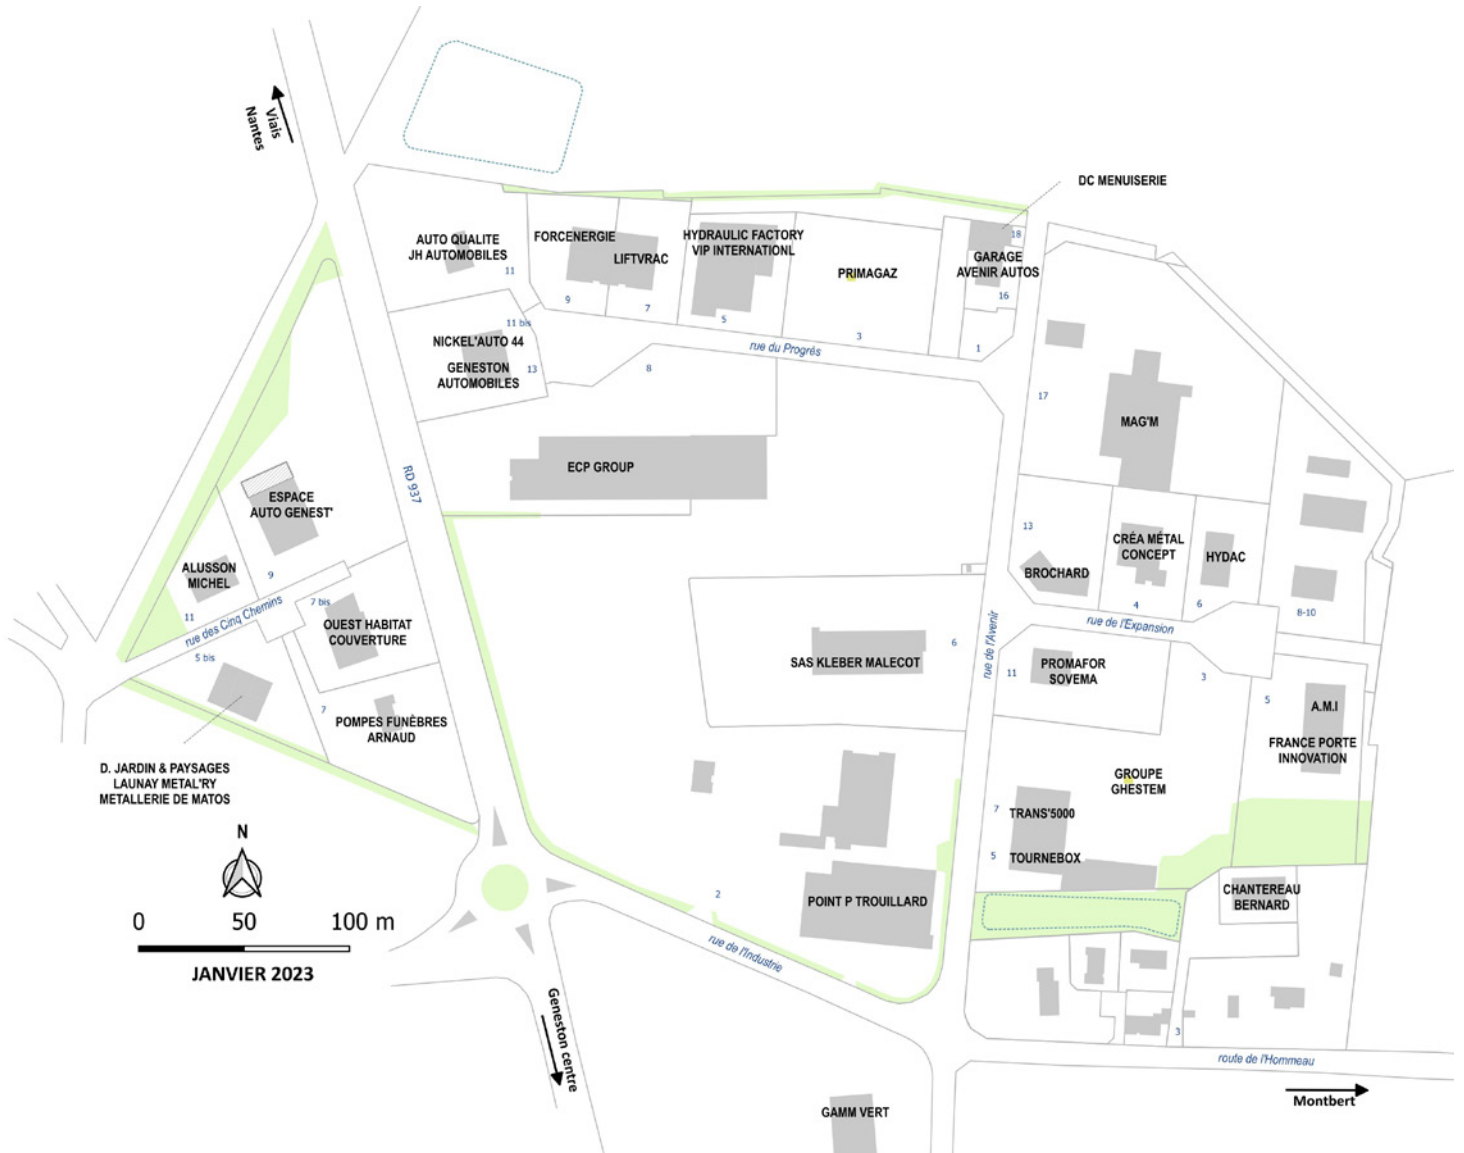

Parc d'activités de la Croix Danet

Geneston

32
entreprises

390
emplois

Parc d'activités de la Croix Danet

Geneston

ENTREPRISES	ADRESSE	ACTIVITÉ	TÉLÉPHONE	TÉLÉCOPIE	EMPLOIS 2023
A.M.I.	5, rue de l'Expansion 44140 GENESTON	MAINTENANCE DE PORTES DE CHAMBRES FROIDES	02 28 21 36 68	02 28 21 66 31	7
AUTO QUALITÉ	11, rue du Progrès 44140 GENESTON	MANDATAIRE AUTOMOBILE VENTE DE VÉHICULES POUR PARTICULIERS ET ENTREPRISES	02 49 62 23 28 www.autoqualite.fr		1
BROCHARD SARL	13, rue de l'Avenir 44140 GENESTON	PEINTURE - DÉCORATION RÉVÊTEMENTS DE SOLS SOUPLES	02 40 31 93 93 www.brochardpeinture.com	02 40 31 97 84	26
CRÉA MÉTAL CONCEPT	4, rue de l'Expansion 44140 GENESTON	SERRURERIE - MÉTALLERIE	02 40 26 14 98 www.creametalconcept.com	02 40 31 39 46	7
D. JARDINS CRÉATIFS D. JARDINS & PAYSAGES	5 bis, rue des Cinq Chemins 44140 GENESTON	AMÉNAGEMENT - CLÔTURE - DALLAGE - ENTRETIEN SERVICES À LA PERSONNE : JARDINIER - PAYSAGISTE	06 67 27 22 16		7
DC MENUISERIE	16, rue de l'Avenir 44140 GENESTON	MENUISERIE - MAÇONNERIE PAYSAGÈRE	02 40 32 67 08 www.dcmenuiserie.wixsite.com/dcmenuiserie		5
ECP GROUP	8, rue du Progrès - BP 7 44140 GENESTON	FABRICATION DE MATÉRIEL DE RÉDUCTION DU VOLUME DES DÉCHETS	02 40 26 13 16 www.ecp-group.com	02 40 26 12 98	16
ESPACE AUTO GENEST ESPACE MOTO GENEST	9, rue des Cinq Chemins 44140 GENESTON	GARAGE AUTOMOBILE - MOTO	02 40 26 72 01 www.eagenest.multimarque.fr	02 40 04 72 39	13
FORCÉNERGIE	9, rue du Progrès 44140 GENESTON	INSTALLATEUR EN GÉNIE CLIMATIQUE	02 49 62 15 60 www.forcenergie.fr	02 28 96 25 76	25
FRANCE PORTE INNOVATION	5, rue de l'Expansion 44140 GENESTON	FABRICATION DE PORTES ISOTHERMES	02 28 21 66 30	02 28 21 66 31	10
GAMM VERT	Chemin de Nantes 44140 GENESTON	JARDINERIE - VÉGÉTAUX - ARTICLES DE JARDIN	02 40 04 70 46 www.gammvert.fr	02 40 26 19 52	4
GARAGE AVENIR AUTOS	16, rue de l'Avenir 44140 GENESTON	VENTE - RÉPARATION AUTOMOBILES	02 40 26 73 58	02 40 26 73 58	1
GARAGE GENESTON AUTOMOBILES	13, rue du Progrès 44140 GENESTON	NÉGOCE DE VÉHICULES NEUFS ET D'OCCASION RÉPARATION TOUTES MARQUES - LOCATION DE VÉHICULES	02 40 78 17 95 www.genestonauto.fr	02 40 32 06 54	7
GROUPE GHESTEM	Rue de l'Expansion 44140 GENESTON	TRANSPORT ROUTIER DE FRÈRE INTERURBAINS		www.groupe-ghestem.com	18
HYDAC	6, rue de l'Expansion 44140 GENESTON	REVENTE DE COMPOSANTS ET SOLUTIONS HYDRAULIQUES	02 52 59 70 80 www.hydac.com/fr-fr/		7
HYDRAULIC FACTORY FRANCE	5, rue du Progrès 44140 GENESTON	ÉTUDE - CONCEPTION - FABRICATION DE CENTRALES HYDRAULIQUES	02 51 88 96 48 www.hydraulic-factory.fr	09 81 40 46 63	3
JH AUTOMOBILES	11, rue du Progrès 44140 GENESTON	MÉCANIQUE AUTOMOBILE	09 75 42 38 27 https://jhautomobiles.fr/		1
SAS KLEBER MALECOT CONCESSIONNAIRE VOLVO	6, rue de l'Avenir 44140 GENESTON	CONCESSIONNAIRE VOLVO VENTE ET RÉPARATION DE MATÉRIELS TP	02 28 01 71 50 www.klebermalecot.com		Installé en 2023
LAUNAY MÉTAL'RY	5 ter, rue des Cinq Chemins 44140 GENESTON	FABRICATION ET POSE DE GARDE-CORPS - ESCALIERS VERRIÈRES - PORTAILS - PERGOLAS MÉTALLIQUES	09 83 25 62 62 www.launaymetalry.fr		1
LIFTVRAC	7, rue du Progrès 44140 GENESTON	FABRICATION DE CONVOYEUR-ÉLÉVATEUR DE VRAC POUR L'AGRO-ALIMENTAIRE	02 40 16 76 30 www.liftvrac.fr		18
MAG'M	17, rue de l'Avenir 44140 GENESTON	PÂTISSERIE INDUSTRIELLE - FABRICATION DE MACARONS	02 40 32 07 91 www.magm.fr	02 40 32 07 41	120
MÉTALLERIE DE MATOS	5 ter, rue des Cinq Chemins 44140 GENESTON	MÉTALLERIE - SERRURERIE	06 08 75 22 58		1
SOCIÉTÉ MICHEL ALUSSON	11, rue des Cinq Chemins 44140 GENESTON	PLOMBERIE - CHAUFFAGE - CARRELAGE ÉLECTRICITÉ - SALLE DE BAIN DE A à Z	02 40 26 16 61	02 40 26 16 61	5
NICKEL'AUTO 44	11 bis, rue du Progrès 44140 GENESTON	NETTOYAGE INTÉRIEUR ET EXTÉRIEUR DE TOUT VÉHICULE	06 87 96 64 40		3
OUEST HABITAT COUVERTURE	7 B, rue des Cinq Chemins 44140 GENESTON	TRAVAUX DE COUVERTURE - ZINGUERIE - ISOLATION DE COMBLES - RAVALEMENT DE FAÇADES - CHARPENTE	02 28 24 70 28 www.ouesthabitatconseil.com		18
POINT P TROUILLARD	2, rue de l'Industrie 44140 GENESTON	FABRICATION DE PRODUITS BÉTON	02 40 26 75 62 www.pointp.fr	02 40 26 12 93	26
POMPES FUNÈBRES ARNAUD	7, rue des Cinq Chemins 44140 GENESTON	POMPES FUNÈBRES - MARBRERIE	02 28 21 11 30 www.pfarnaud.fr		Dépôt
PRIMAGAZ	9, rue Nina Simone 44000 NANTES	DISTRIBUTION DE GAZ - TRANSPORTEUR	0 800 11 44 77 www.primagaz.com		7
PROMAFOR - SOVEMA	11, rue de l'Avenir 44140 GENESTON	NÉGOCE DE PRODUITS ET MATÉRIELS POUR FORAGE ET SONDAGE	02 40 02 11 61 www.promafor-sovema.fr	02 40 02 11 62	4
SOCIÉTÉ CHANTEREAU BERNARD	3, route de l'Hommeau 44140 GENESTON	FERRONNERIE - MÉTALLERIE - SERRURERIE	02 40 04 77 82		2
TOURNEBOX	7, rue de l'Avenir 44140 GENESTON	LOCATION DE BOX ET DE GARAGE	06 82 21 63 25 www.tournebox.fr		2
TRANS'5000	7, rue de l'Avenir 44140 GENESTON	TRANSPORTS D'ÉLÉVATEURS - ENGIN TP - NACELLES - MOBIL-HOMES PLATEAUX EXTENSIBLES - GRUES AUXILIAIRES - PORTE ENGIN CONVOI	02 40 92 50 00 www.trans5000.fr	02 40 92 50 01	24
VIP INTERNATIONAL INDUSTRIAL	5, rue du Progrès 44140 GENESTON	IMPORT - EXPORT DE MOBILIERS ET MEUBLES EN BOIS EXOTIQUE	02 28 27 08 62 www.industrial.fr	09 55 54 42 53	1