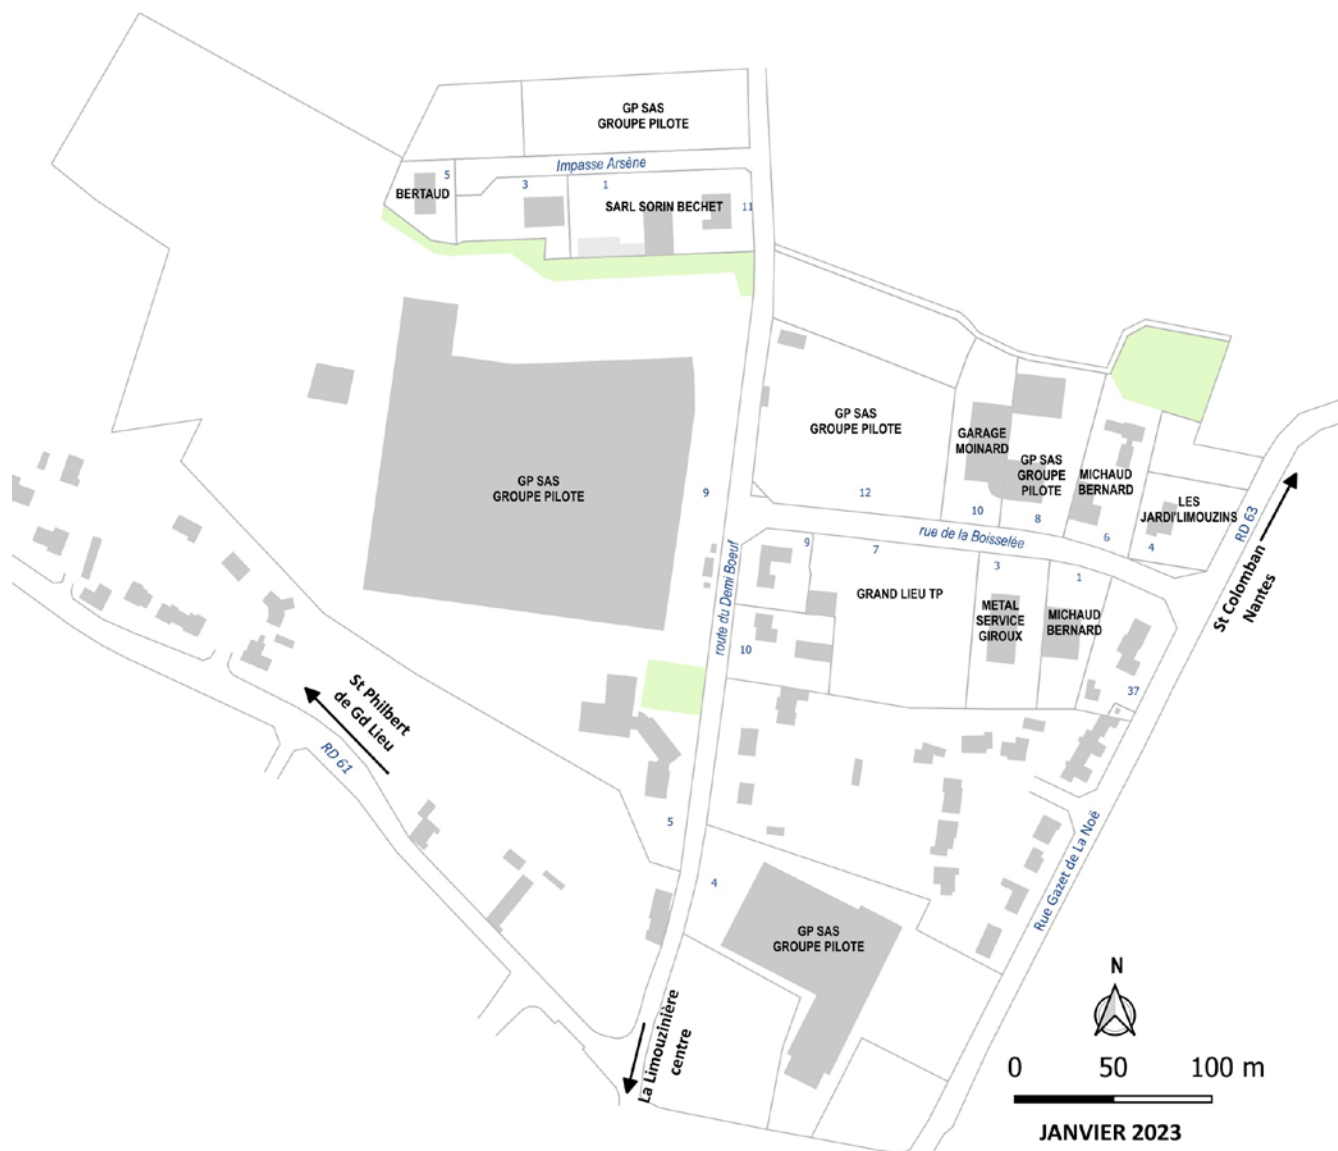

Parc d'activités de la Boisselée

La Limouzinière

8
entreprises

750
emplois

ENTREPRISES	ADRESSE	ACTIVITÉ	TÉLÉPHONE	TÉLÉCOPIE	EMPLOIS 2023
SARL BERNARD MICHAUD ET SES FILS	1, rue de la Boisselée 44310 LA LIMOUZINIÈRE	PEINTURE INTÉRIEURE ET EXTÉRIEURE - DÉCORATION REVÊTEMENTS SOLS - ISOLATION EXTÉRIEURE	02 40 05 82 18 www.michaud-peinture.fr	02 40 05 97 81	19
BERTAUD JEAN-JACQUES	5, impasse Arsène 44310 LA LIMOUZINIÈRE	PLÂTRE - CLOISON SÈCHE - ISOLATION CHAUFFAGE BOIS ET PELLETS	02 40 05 82 10 www.entreprise-bertaud.fr	02 40 05 94 99	2
GARAGE MOINARD	10, rue de la Boisselée 44310 LA LIMOUZINIÈRE	GARAGE AUTOMOBILE - VENTE ET RÉPARATION AUTOMOBILE - CARROSSERIE - PEINTURE	02 40 05 82 77 www.garage-moinard.com	02 40 05 88 65	11
GP SAS GROUPE PILOTE	5, route du Demi Bœuf 44310 LA LIMOUZINIÈRE	FABRICATION DE CAMPING-CARS ET VANS	02 40 32 16 00 www.pilote.fr	02 40 05 87 55	665
GRAND LIEU TP	9, rue de la Boisselée 44310 LA LIMOUZINIÈRE	TRAVAUX PUBLICS - ASSAINISSEMENT TRANSPORT ET LOCATION D'ENGINS TP	02 40 05 99 90 www.grandlieutp.fr		42
LES JARDI LIMOUZINS	4, rue de la Boisselée 44310 LA LIMOUZINIÈRE	MICRO-CRÈCHE	06 64 91 98 39 www.lesjardilimouzins.fr		4
M.S.GI MÉTAL SERVICES GIROUX	3, rue de la Boisselée 44310 LA LIMOUZINIÈRE	MÉTALLERIE - SERRURERIE - DÉPANNAGE SERRURES	02 40 05 82 67 www.msgi44.fr	02 40 05 92 32	3
SARL SORIN BÉCHET	1, impasse Arsène 44310 LA LIMOUZINIÈRE	MAÇONNERIE	02 40 05 95 55		4