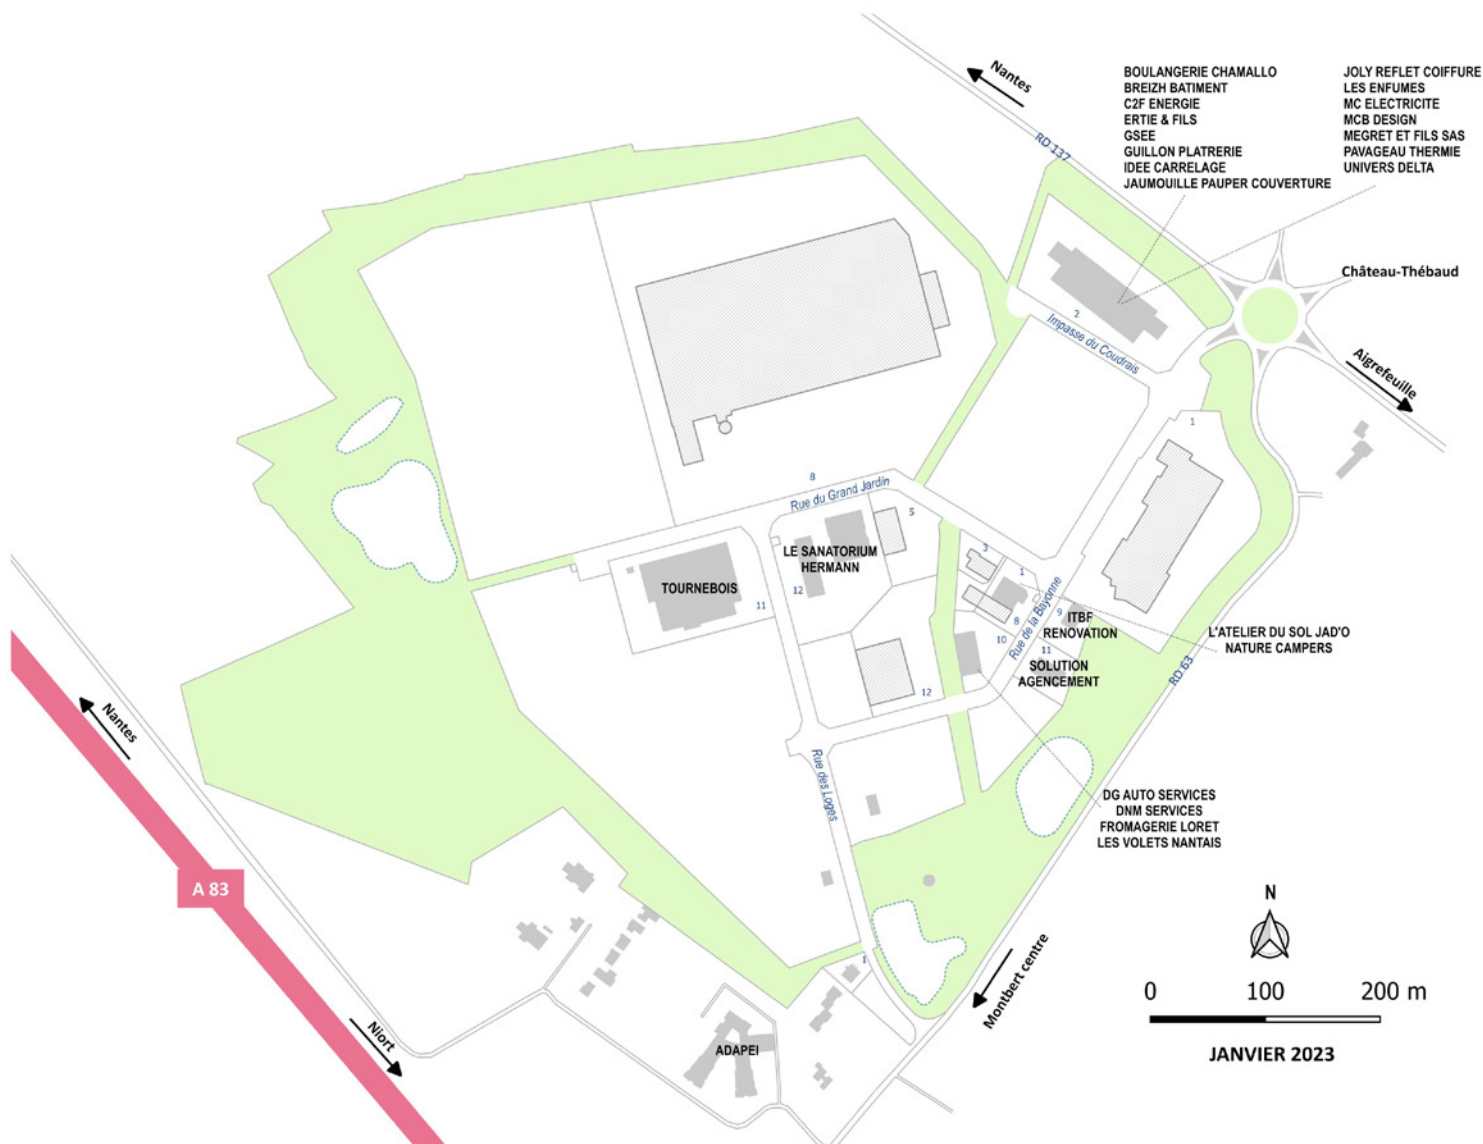

Parc d'activités de la Bayonne

Montbert

10
entreprises

87
emplois