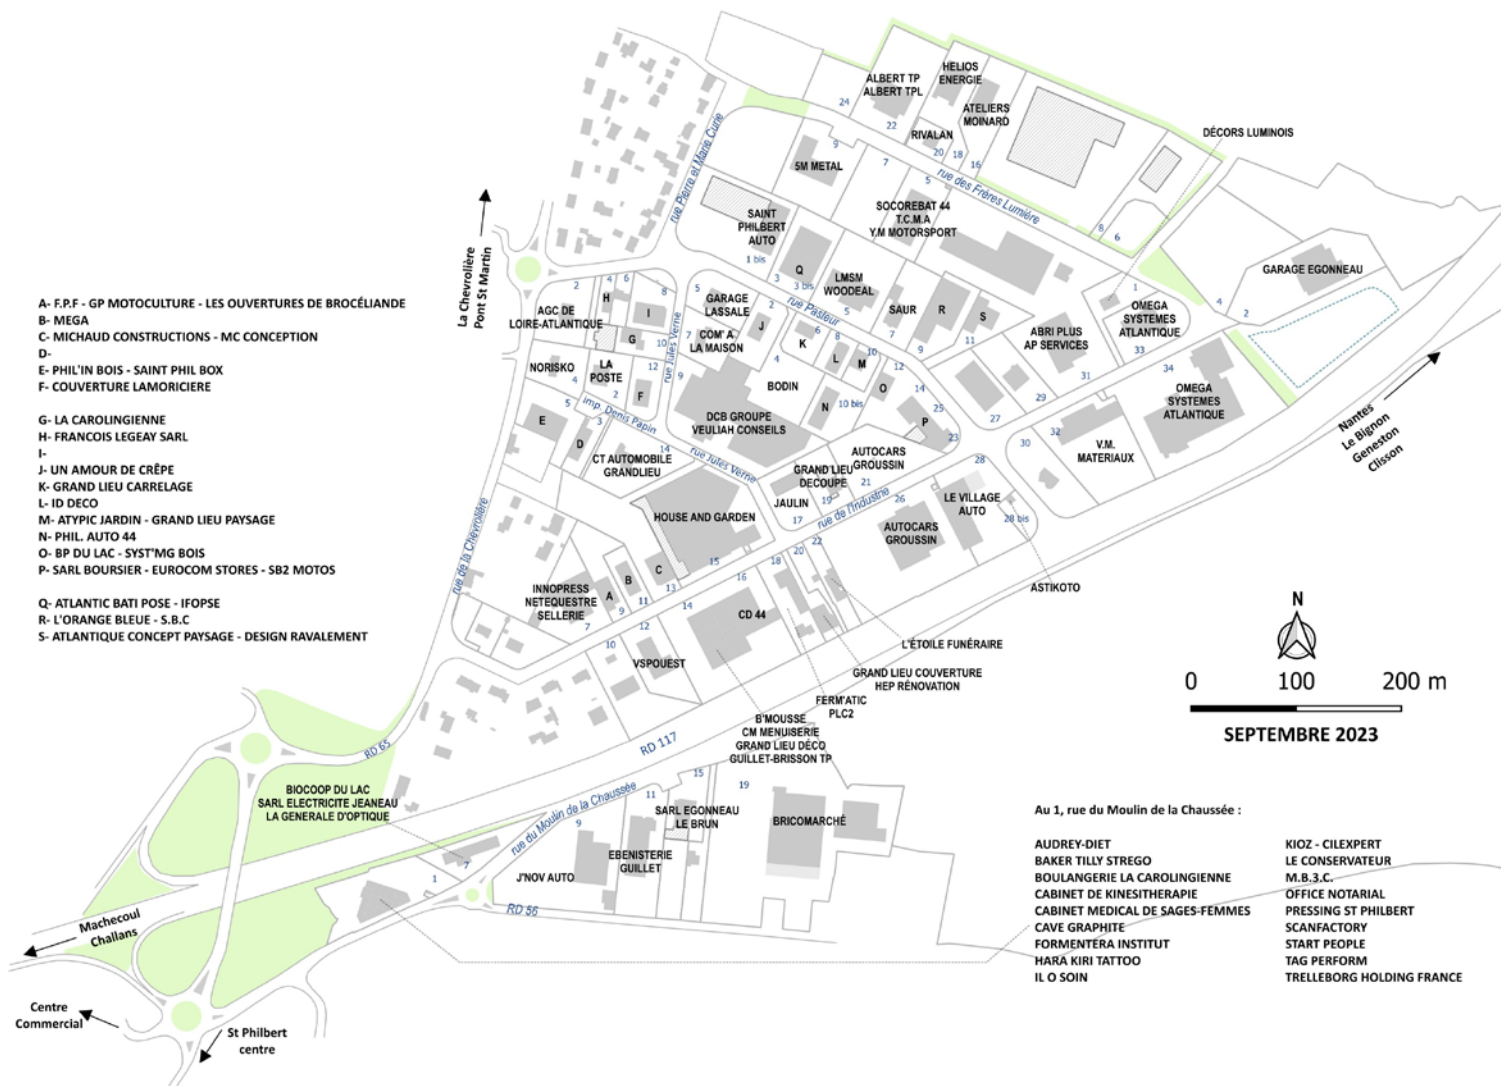

Parcs d'activités de Grand Lieu et du Moulin de la Chaussée

Saint Philbert de Grand Lieu

Association des Entreprises
du Parc d'Activités
de Grand Lieu
Voir page 6

96
entreprises

950
emplois

Parc d'activités du Moulin de la Chaussée