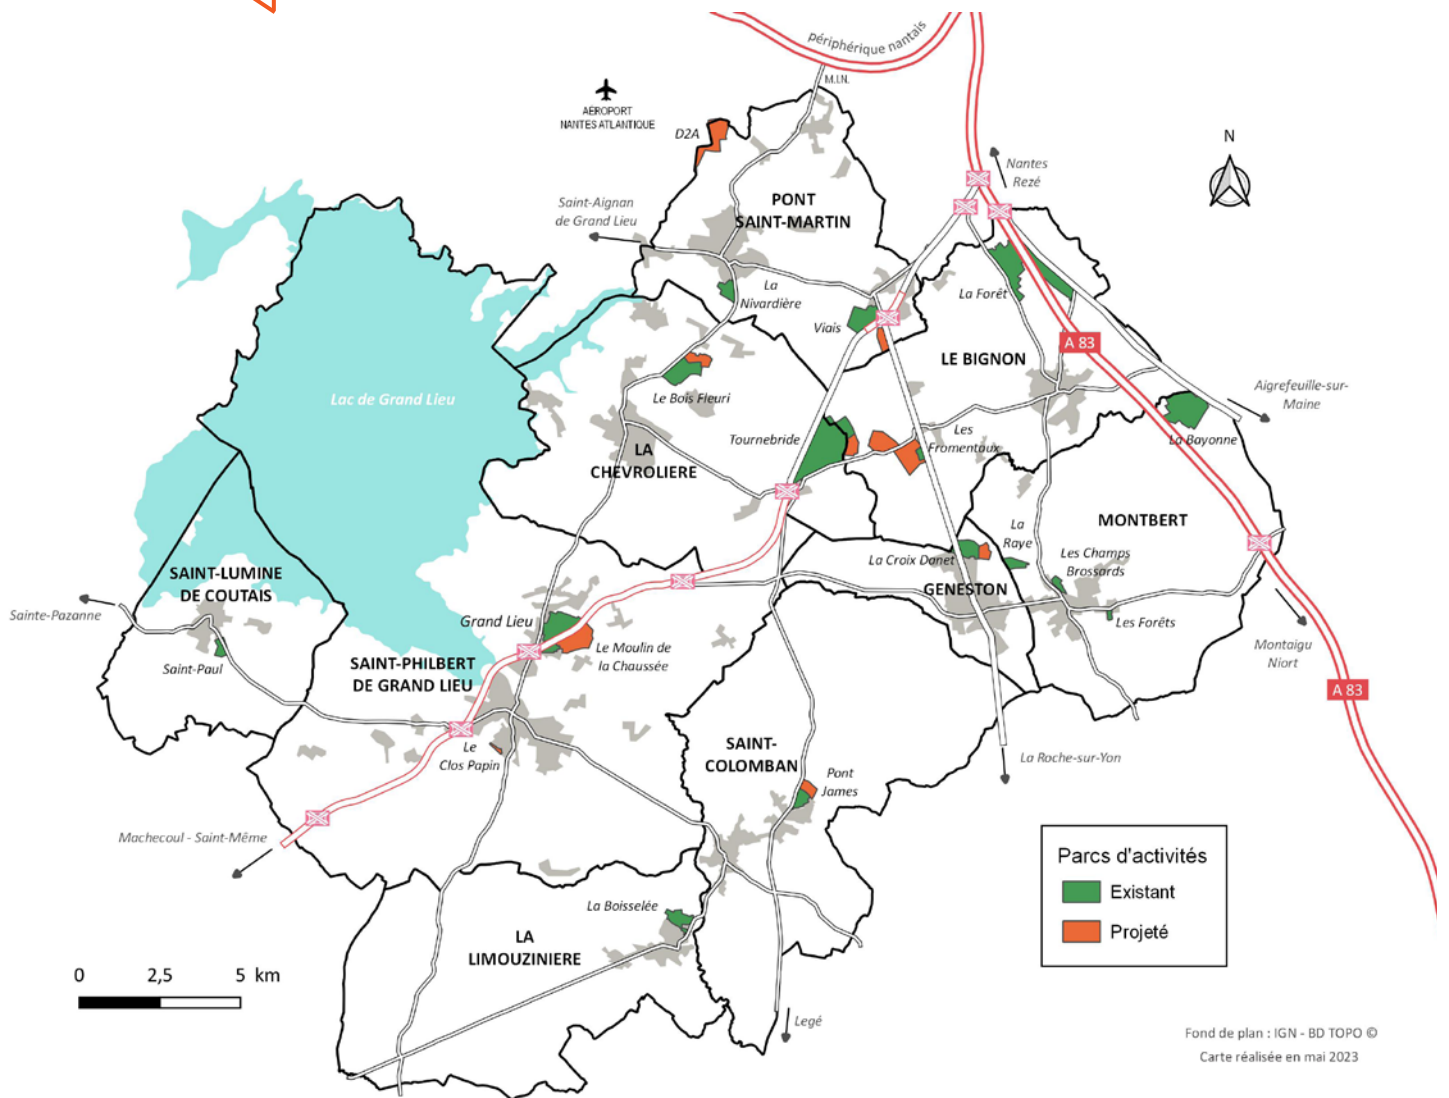

TERRITOIRE

41 588 habitants*

9 communes

260 km² de superficie

1993 création de Grand Lieu Communauté

PROXIMITÉ

Un territoire ouvert sur l'économie du grand ouest

15 km au sud de Nantes