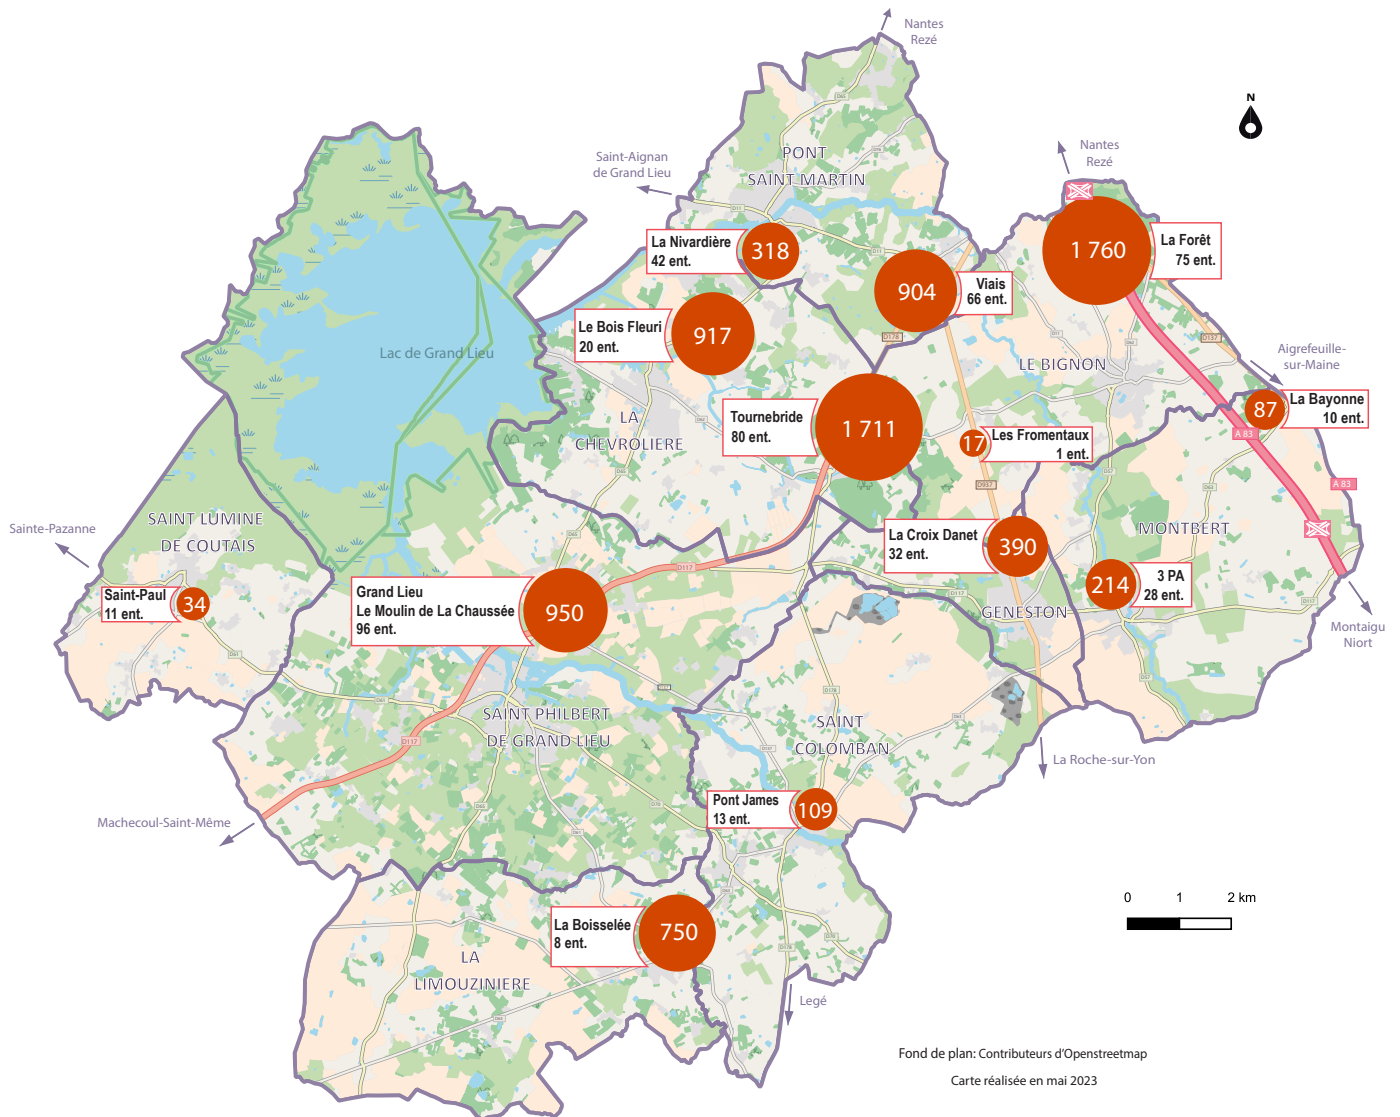

TERRITOIRE

41 588 habitants*

9 communes

260 km² de superficie

1993 création de Grand Lieu Communauté

PROXIMITÉ

Un territoire ouvert sur l'économie du grand ouest

15 km au sud de Nantes

Accès immédiat à **l'A83**

Gare de Nantes à **20 min**

*au 1^{er} janvier 2023

Évolution du nombre d'emplois sur les parcs d'activités entre 2002 et 2023

Année	2002	2008	2014	2022	2023
Nb d'entreprises	182	279	363	458	482
Nb d'emplois	2 925	5 109	5 412	7 826	8 161

Le nombre d'emplois et d'entreprises par parc d'activités

DYNAMISME

16 parcs d'activités

1 pépinière d'entreprises

2 hôtels d'entreprises

3 espaces dédiés à l'emploi

2 749 emplois supplémentaires dans les parcs d'activités entre 2014 et 2023

Des associations d'entreprises dynamiques

AIGLE - ASSOCIATION INTERPROFESSIONNELLE GRAND LIEU ENTREPRISES

Dans le contexte géographique, environnemental, économique et culturel où évoluent nos entreprises, l'association favorise les relations sociales et conviviales entre ses membres. Elle leur permet d'être plus informés et plus représentatifs vis-à-vis des pouvoirs publics et des élus.