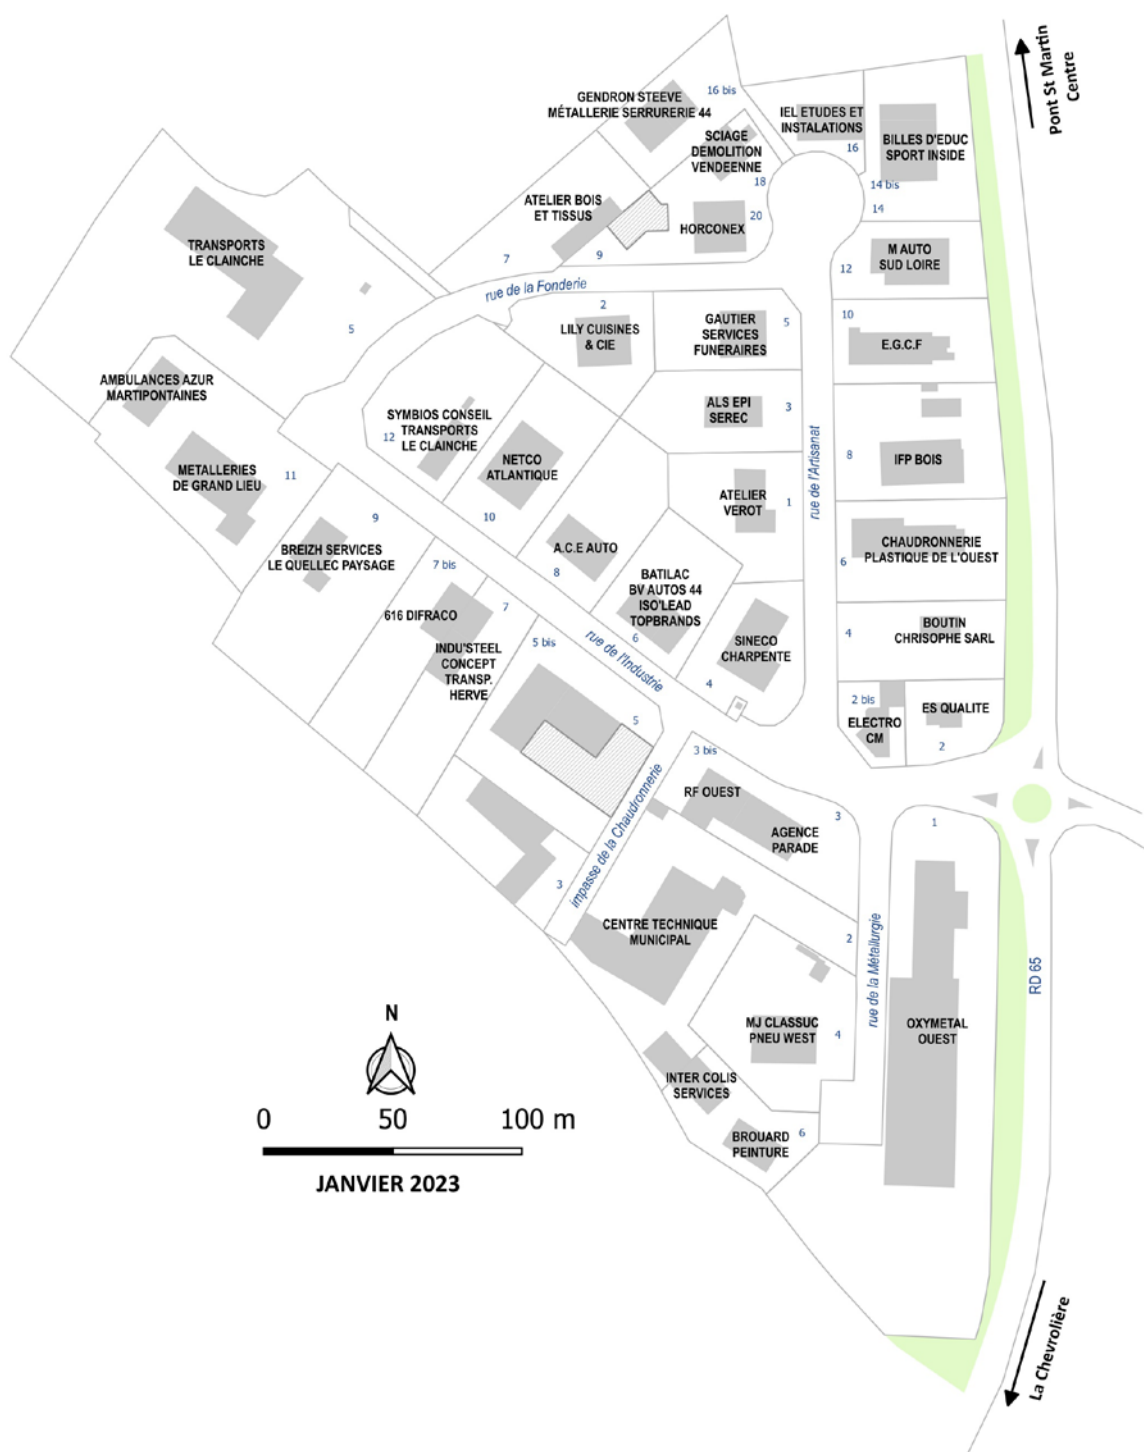

Parc d'activités de la Nivardière

Pont Saint Martin

42
entreprises

318
emplois

Association
La Nivardière Éco
Voir page 6

ENTREPRISES	ADRESSE	ACTIVITÉ	TÉLÉPHONE	TÉLÉCOPIE	EMPLOIS 2023
616 DIFRACO	7 bis, rue de l'Industrie 44860 PONT SAINT MARTIN	AGENCE DE PUBLICITÉ - ENSEIGNE - SIGNALÉTIQUE	09 73 11 48 81 www.616difracco.fr	09 78 11 48 81	3
A.C.E AUTO	8, rue de l'Industrie 44860 PONT SAINT MARTIN	MÉCANIQUE AUTOMOBILE ACHAT ET VENTE DE PIÈCES DÉTACHÉES	09 82 54 64 48 www.aceauto.fr		4
AGENCE PARADE	3, rue de l'Industrie 44860 PONT SAINT MARTIN	SCÉNOGRAPHIE ET LOCATION DE MOBILIER POUR LES ÉVÉNEMENTS	02 40 13 02 21 https://agence-parade.fr/		Installé en 2023
ALS EPI	3, rue de l'Artisanat 44860 PONT SAINT MARTIN	VENTE D'ÉQUIPEMENTS DE PROTECTION INDIVIDUELLE	06 70 45 61 99 www.els-epi.com		1
AMBULANCES AZUR MARTIPONTAINES	11, rue de l'Industrie 44860 PONT SAINT MARTIN	TRANSPORTS SANITAIRES - TAXIS TRANSPORT ROUTIER DE VOYAGEURS	02 28 00 94 41	02 40 33 53 40	9
ATELIER BOIS ET TISSUS	7, rue de la Fonderie 44860 PONT SAINT MARTIN	TAPISSERIE - REMPLAGE - CANNAGE	06 14 22 59 82 www.atelier-bois-et-tissus.fr		1
ATELIER VÉROT SARL QUERCÉA	1, rue de l'Artisanat 44860 PONT SAINT MARTIN	MENUISERIE - AGENCEMENT - ÉBÉNISTERIE	02 40 32 77 76 www.atelier-verot.com	02 40 32 74 62	6
BATILAC	6, rue de l'Industrie 44860 PONT SAINT MARTIN	PLÂTRERIE - ISOLATION - MENUISERIE	06 01 39 11 58		2
BILLES D'ÉDUC	14 bis, rue de l'Artisanat 44860 PONT SAINT MARTIN	MICRO-CRÈCHE	09 83 65 75 38 www.microcrecheps.m.wixsite.com/website		6
BOUTIN CHRISTOPHE SARL	4, rue de l'Artisanat 44860 PONT SAINT MARTIN	CONSTRUCTION NEUVE ET RÉNOVATION	02 40 04 38 60 www.maconnerie-boutin.fr		9
BREIZH SERVICES	9, rue de l'Industrie 44860 PONT SAINT MARTIN	ENTRETIEN DE JARDINS - SERVICES À LA PERSONNE	02 40 26 85 72 www.lequelles-paysage.com	02 40 26 85 72	5
BROUARD PEINTURE	6, rue de la Métallurgie 44860 PONT SAINT MARTIN	PEINTURE INTÉRIEURE - RAVALEMENT - SOL	02 40 49 58 92 www.brouard-peinture.fr		8
BV AUTOS 44	6, rue de l'Industrie 44860 PONT SAINT MARTIN	COMMERCE DE VOITURES ET VÉHICULES LÉGERS	02 40 59 69 09		1
CENTRE TECHNIQUE MUNICIPAL	2, rue de la Métallurgie 44860 PONT SAINT MARTIN	CENTRE TECHNIQUE MUNICIPAL ESPACES VERTS - VOIRIE - BÂTIMENTS	02 40 26 89 40 www.mairie-pontsaintmartin.fr	02 40 26 89 39	18
CHAUDRONNERIE PLASTIQUE DE L'OUEST	6, rue de l'Artisanat 44860 PONT SAINT MARTIN	CHAUDRONNERIE PLASTIQUE	09 81 73 70 98 www.chaudronnerie-plastique-ouest.com		Installé en 2023
E.G.C.F.	10, rue de l'Artisanat 44860 PONT SAINT MARTIN	ÉLECTRICITÉ GÉNÉRALE - PHOTOVOLTAÏQUE - COUVERTURE PLOMBERIE - PLÂTRERIE - CARRELAGE - ISOLATION - POËLE	02 40 26 85 25 www.egcf.fr	02 40 32 79 75	13
ELECTRO CM	2 bis, rue de l'Artisanat 44860 PONT SAINT MARTIN	CONCEPTION ET INSTALLATION DE CUISINES AMÉNAGÉES - ÉLECTRICITÉ GÉNÉRALE - VENTE ET DÉPANNAGE D'ÉLECTROMÉNAGER - TV - ANTENNE	02 40 32 78 75 www.electro-cm.fr		2
ES QUALITÉ	2, rue de l'Industrie 44860 PONT SAINT MARTIN	LABORATOIRE INDUSTRIEL	02 40 43 77 44 www.esqualite-france.fr	02 40 46 19 35	2
GAUTIER SERVICES FUNÉRAIRES	5, rue de l'Artisanat 44860 PONT SAINT MARTIN	POMPES FUNÈBRES ET MARBRERIE	02 40 48 20 11	02 40 48 16 49	6
GENDRON STEEVE	1 bis route des Berthetheries 44860 ST AIGNAN DE GD LIEU	PLAQUISTE	06 75 50 37 89 www.steeve-gendron.com		4
HORCONEX	20, rue de l'Artisanat 44860 PONT SAINT MARTIN	CONSTRUCTION DE SERRES POUR MARAÎCHERS	0 800 50 88 22 www.horconex.com	0 800 77 90 92	3
IEL ÉTUDES ET INSTALLATIONS	16, rue de l'Artisanat 44860 PONT SAINT MARTIN	ÉTUDE ET INSTALLATION DE PROJETS SOLAIRES PHOTOVOLTAÏQUES	02 40 74 40 28 www.iel-energie.com	02 40 80 76 48	33
IFP BOIS	8, rue de l'Artisanat 44860 PONT SAINT MARTIN	CHARPENTE - MENUISERIE - OSSATURE BOIS	02 40 32 78 95 www.ifpbois.fr		6
INDUSTEEL CONCEPT	7, rue de l'Industrie 44860 PONT SAINT MARTIN	SERRURERIE - MÉTALLERIE	02 51 77 05 05 www.industeelconcept.fr		1
INTER COLIS SERVICES	6, rue de la Métallurgie 44860 PONT SAINT MARTIN	TRANSPORT DE MARCHANDISES	02 31 28 03 75 www.inter-colis-services.com		18
ISO'LEAD	6, rue de l'Industrie 44860 PONT SAINT MARTIN	ISOLATION DE COMBLES	02 28 91 67 97		1
LE QUELLEC PAYSAGE	9, rue de l'Industrie 44860 PONT SAINT MARTIN	CRÉATION ET ENTRETIEN D'ESPACES VERTS	02 40 26 85 72 www.lequelles-paysage.com	02 40 26 85 72	7
LILY CUISINES & CIE SARL SOINEC	2, rue de la Fonderie 44860 PONT SAINT MARTIN	AGENCEMENT INTÉRIEUR (CUISINES - SALLE DE BAIN - DRESSING - PARQUET)	02 28 96 55 64 www.lilycuisines.fr		4
M AUTO SUD LOIRE	12 et 14 rue de l'Artisanat 44860 PONT SAINT MARTIN	VENTE - ENTRETIEN ET RÉPARATION AUTOMOBILES	02 40 26 86 61 www.m-autosudloire.fr	02 40 32 77 01	6
MS 44 MÉTALLERIE SERRURERIE 44	16 bis, rue de l'Artisanat 44860 PONT SAINT MARTIN	MÉTALLERIE - SERRURERIE	06 62 99 41 58 www.ms44psm.wixsite.com/ms44		1
MÉTALLERIES DE GRAND LIEU	11, rue de l'Industrie 44860 PONT SAINT MARTIN	SERRURERIE - MÉTALLERIE - CHAUDRONNERIE	02 51 70 16 60	02 51 70 08 98	5
MJ CLASSIC	4, rue de la Métallurgie 44860 PONT SAINT MARTIN	VENTE ET RÉPARATION AUTOMOBILE	06 45 42 24 76		1
NETCO ATLANTIQUE	10, rue de l'Industrie 44860 PONT SAINT MARTIN	NÉGOCE DE PRODUITS CAOUTCHOUC	02 40 32 73 00 www.groupe-netco.com	02 40 32 73 16	2
OXYMÉTAL OUEST	1, rue de l'Industrie 44860 PONT SAINT MARTIN	DÉCOUPAGE LASER - PARACHÈVEMENT	02 40 02 15 15 www.oxymetal.com	02 40 02 12 37	40
PNEU WEST	4, rue de la Métallurgie 44860 PONT SAINT MARTIN	STATION DE PNEUS	02 28 27 48 14		3
RF OUEST	3 bis, rue de l'Industrie 44860 PONT SAINT MARTIN	PEINTURE EXTÉRIEURE DE BÂTIMENT - RAVALEMENT	06 24 70 37 55		4
SCIAGE DÉMOLITION VENDÉENNE	18, rue de l'Artisanat 44860 PONT SAINT MARTIN	SCIAGE MURAL - CAROTTAGE BÉTON DÉMOLITION ET CURAGE INTÉRIEURE - RENFORT CARBONE	02 51 54 43 78 www.sdv-polidecoup-3s.fr		10
SEREC	3, rue de l'Artisanat 44860 PONT SAINT MARTIN	DÉSINSECTISATION - DÉRATISATION - FUMIGATION DE NAVIRE	06 75 92 26 35 www.serecfrance.com		2
SINÉCO CHARPENTE	4, rue de l'Industrie 44860 PONT SAINT MARTIN	CHARPENTE - CONSTRUCTION BOIS	09 72 45 54 06 www.sinecocharpente.fr		9
SPORT INSIDE	14 bis, rue de l'Artisanat 44860 PONT SAINT MARTIN	SALLE DE SPORT	07 69 43 30 75 www.sport-inside.fr		2
SYMBIOS CONSEIL	12, rue de l'Industrie 44860 PONT SAINT MARTIN	CONSEIL ET FORMATION EN MANAGEMENT ET RESSOURCES HUMAINES	06 83 03 34 96 www.symbios-conseil.fr		1
TOPBRANDS	6, rue de l'Industrie 44860 PONT SAINT MARTIN	GROSSISTE - CENTRAL ACHAT VENTE DE PRODUITS DPH/ENTRETIEN/HYGIÈNE	01 47 90 06 36 www.topbrands.nl		4
TRANSPORTS HERVÉ	49, rue Moulin de Charrette 44118 LA CHEVROLIERE	TRANSPORTS - LOCATION - CAMIONS TP	02 40 04 34 11	02 40 13 39 72	1
TRANSPORTS LE CLAINCHE	12, rue de l'Industrie 44860 PONT SAINT MARTIN	LOGISTIQUE GAZ INDUSTRIEL - GAZ SPÉCIAUX ET MÉDICAL	02 40 26 88 08 www.groupe-williamson.com	02 40 32 73 34	Dépôt
TRANSPORTS LE CLAINCHE	5, rue de la Fonderie 44860 PONT SAINT MARTIN	TRANSPORTS FRIGORIFIQUES	02 40 26 88 08 www.groupe-williamson.com	02 40 32 73 34	54