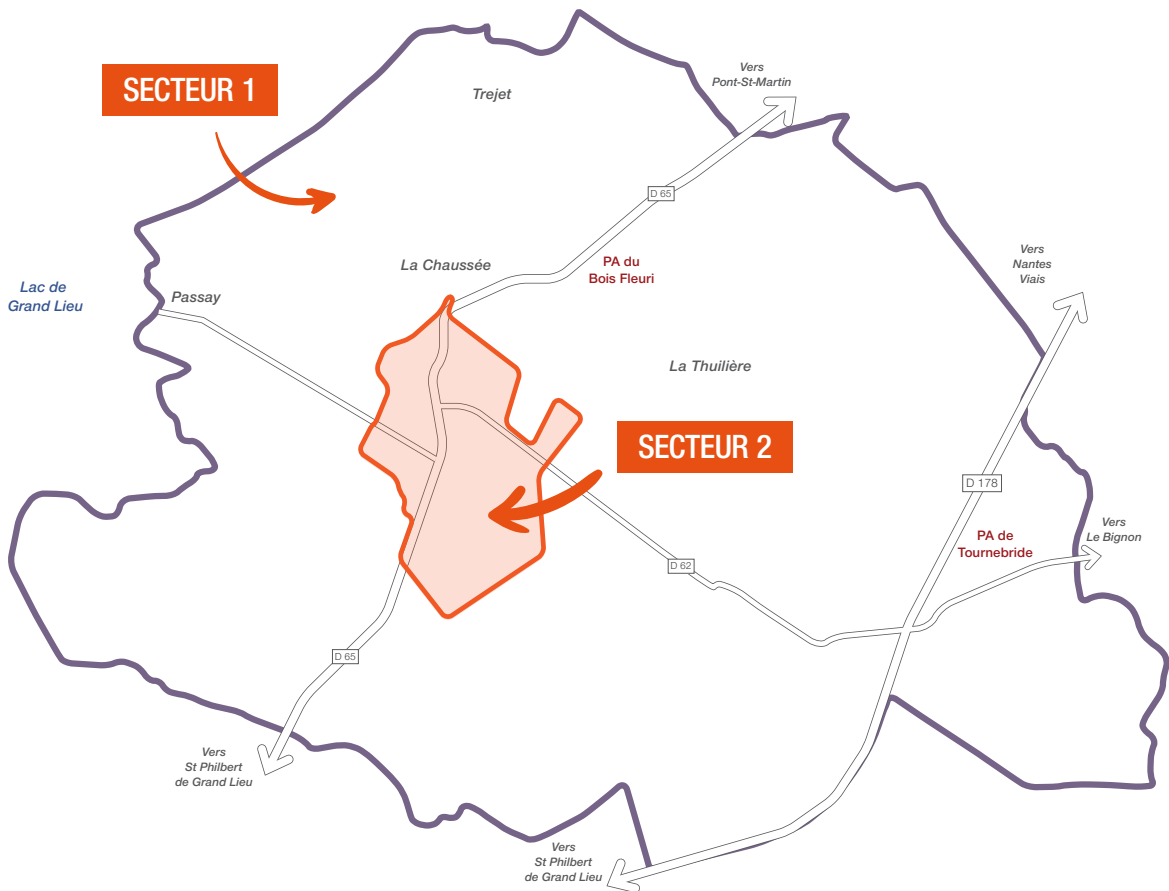

Je signale tout déménagement ou changement du nombre de personnes dans le foyer au 02 51 70 94 39.

CIITEO
ecosystem

GRAND LIEU
COMMUNAUTÉ

Les zones de Collecte

Horaires des déchetteries

- Lundi : 8h - 12h
- Mercredi : 8h - 12h et 14h - 18h
- Vendredi : 8h - 12h et 14h - 18h
- Samedi : 8h - 12h et 14h - 18h