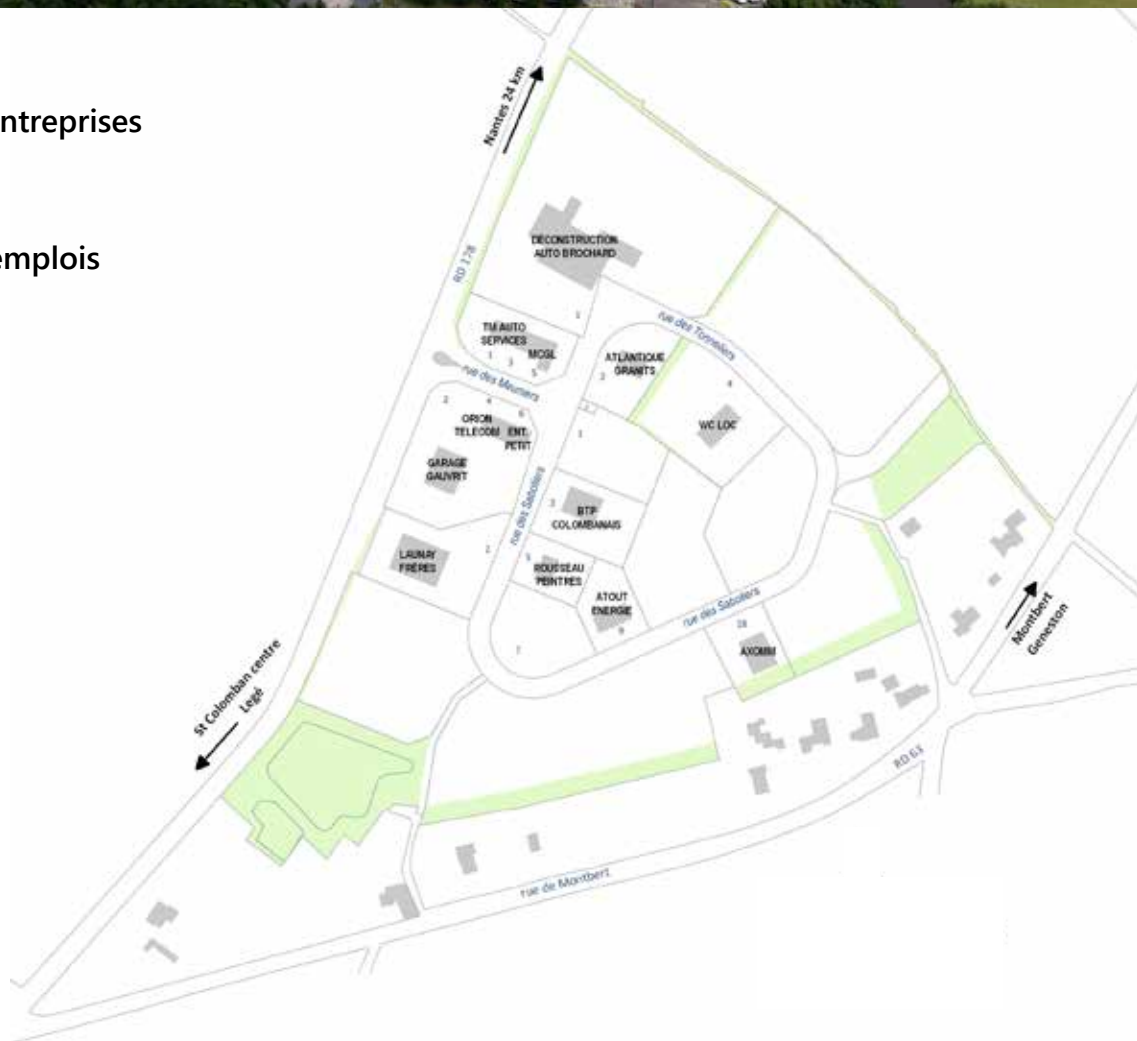

Parc d'activités de Pont James

Commune de Saint Colomban

12 entreprises

77 emplois

ENTREPRISES	ADRESSE	ACTIVITÉ	TÉLÉPHONE	TÉLÉCOPIE	EMPLOIS 2020
ARTISANS ROUSSEAU PEINTRES	5, rue des Sabotiers 44310 SAINT COLOMBAN	PEINTURE	06 50 32 69 10 06 61 14 50 60		4
ATLANTIQUE GRANITS	2, rue des Tonneliers 44310 SAINT COLOMBAN	MARBRERIE FUNÉRAIRE - MAÇONNERIE	02 40 05 97 02 www.atlantiquegranits.fr	02 40 05 97 02	1
ATOUT ÉNERGIE	9, rue des Sabotiers 44310 SAINT COLOMBAN	FRIGORISTE - TECHNICIEN SAV - POMPES À CHALEUR	06 35 56 00 75		1
AXOMM	18, rue des Sabotiers 44310 SAINT COLOMBAN	MAINTENANCE ET MONTAGE MODULAIRE	09 86 74 09 26 06 61 40 28 92		8
BTP COLOMBANAIS	3, rue des Sabotiers 44310 SAINT COLOMBAN	MAÇONNERIE GÉNÉRALE - TRAVAUX PUBLICS GROS ŒUVRE DU BÂTIMENT	02 28 01 70 07 www.btp-colombanais.com		17
DÉCONSTRUCTION AUTO BROCHARD	1, rue des Tonneliers 44310 SAINT COLOMBAN	DÉCONSTRUCTION ET DÉPOLLUTION AUTOMOBILE VENTE DE PIÈCES DÉTACHÉES ET AUTOMOBILE - RÉPARATION	02 40 05 81 09 www.autosbrochard.com	02 40 05 99 68	14
ENTREPRISE PETIT	6, rue des Meuniers 44310 SAINT COLOMBAN	PLOMBERIE - CHAUFFAGE	06 07 26 31 81		4
GARAGE GAUVRIT RÉGIS	2, rue des Meuniers 44310 SAINT COLOMBAN	VENTE DE VÉHICULES NEUFS ET D'OCCASIONS - MÉCANIQUE AUTOMOBILE - STATION SERVICE - DÉCALAMINAGE - HYDROGÈNE	02 40 05 94 48 www.garage-gauvrit.fr	02 40 05 97 17	5
LAUNAY FRÈRES	2, rue des Sabotiers 44310 SAINT COLOMBAN	CHARPENTE - MENUISERIE	02 40 05 81 59 www.launayfreres.fr	02 40 05 96 21	5
MCGL	5, rue des Meuniers 44310 SAINT COLOMBAN	MENUISERIE - CHARPENTE - OSSATURE BOIS ESCALIERS BOIS - PARQUETS - DRESSING	02 40 76 67 77 www.menuiserie-charpente-grandlieu.fr		6
ORION TÉLÉCOM	4, rue des Meuniers 44310 SAINT COLOMBAN	INSTALLATEUR DE RÉSEAUX			Installé en 2020
TM AUTO SERVICES	1, rue des Meuniers 44310 SAINT COLOMBAN	ENTRETIEN ET RÉPARATION AUTOMOBILES	09 54 80 77 87 07 63 63 99 24		3
WC LOC	4, rue des Tonneliers 44310 SAINT COLOMBAN	LOCATION DE TOILETTES MOBILES	02 40 73 48 64 www.wcloc.fr	02 28 01 04 21	9