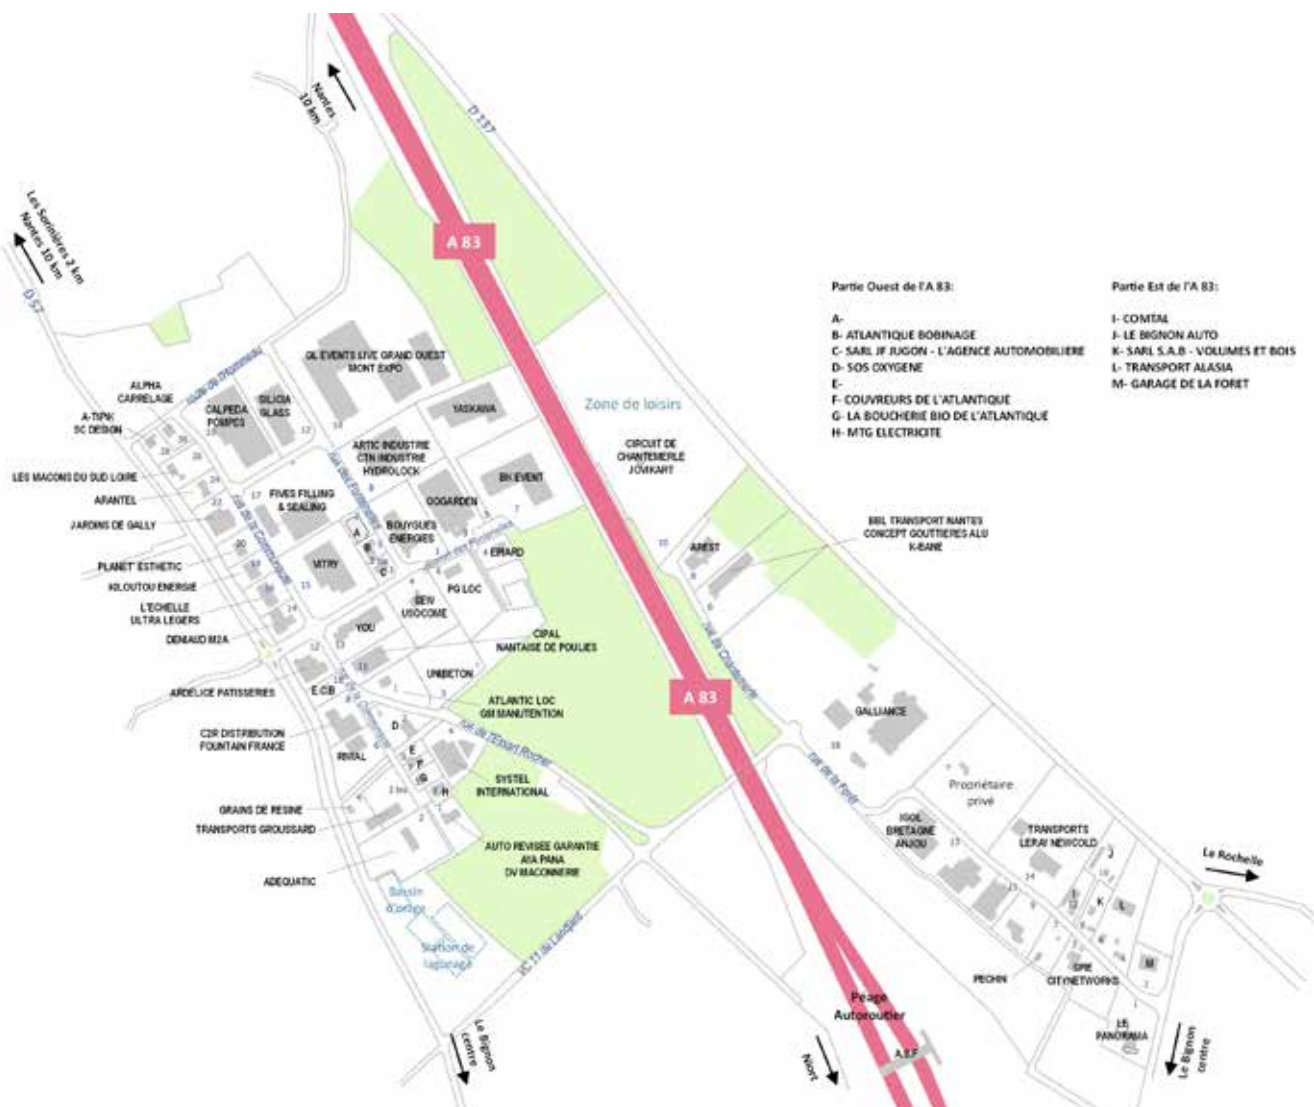

Parc d'activités de la Forêt

Commune du Bignon

70 entreprises

1 556 emplois

La Forêt Entrepreneurs
Voir page 6

ENTREPRISES	ADRESSE	ACTIVITE	TÉLÉPHONE	TÉLÉCOPIE	EMPLOIS 2020
ADÉQUATIC	2, rue de la Communauté 44140 LE BIGNON	BATHYMÉTRIE	02 53 55 08 47 www.adequatic.fr	02 28 25 85 99	3
ALPHA CARRELAGE	30, rue de la Communauté 44140 LE BIGNON	CARRELAGE - FAÏENCE - PARQUET TERRE CUITE - SOLS SOUPLES - CHAPE FLUIDE	02 28 07 64 26		16
ARANTEL	24, rue de la Communauté 44140 LE BIGNON	INTÉGRATEUR EN SOLUTIONS DE COMMUNICATION D'ENTREPRISE TÉLÉCOM - INFORMATIQUE - VIDÉOSURVEILLANCE	02 51 11 19 99 www.arantel.fr	02 51 11 19 98	21
ARDÉLICE PÂTISSERIES	12, rue de la Communauté 44140 LE BIGNON	PÂTISSERIE SURGELÉE	02 40 26 10 50 www.ardelice.com	02 28 25 81 48	32
AREST	8, rue Chantemerle - BP 7 44140 LE BIGNON	BUREAU D'ÉTUDES STRUCTURES BÉTON ARMÉ ET CHARPENTE - DIAGNOSTIC	02 40 26 26 00 www.arest.fr	02 40 26 02 13	50
ARTIC INDUSTRIE	8, rue des Fontenelles 44140 LE BIGNON	CONCEPTION ET VENTE DE MACHINES FRIGORIFIQUES ET DE CLIMATISATION POUR L'INDUSTRIE	02 85 52 21 70 www.artic-industrie.com		7