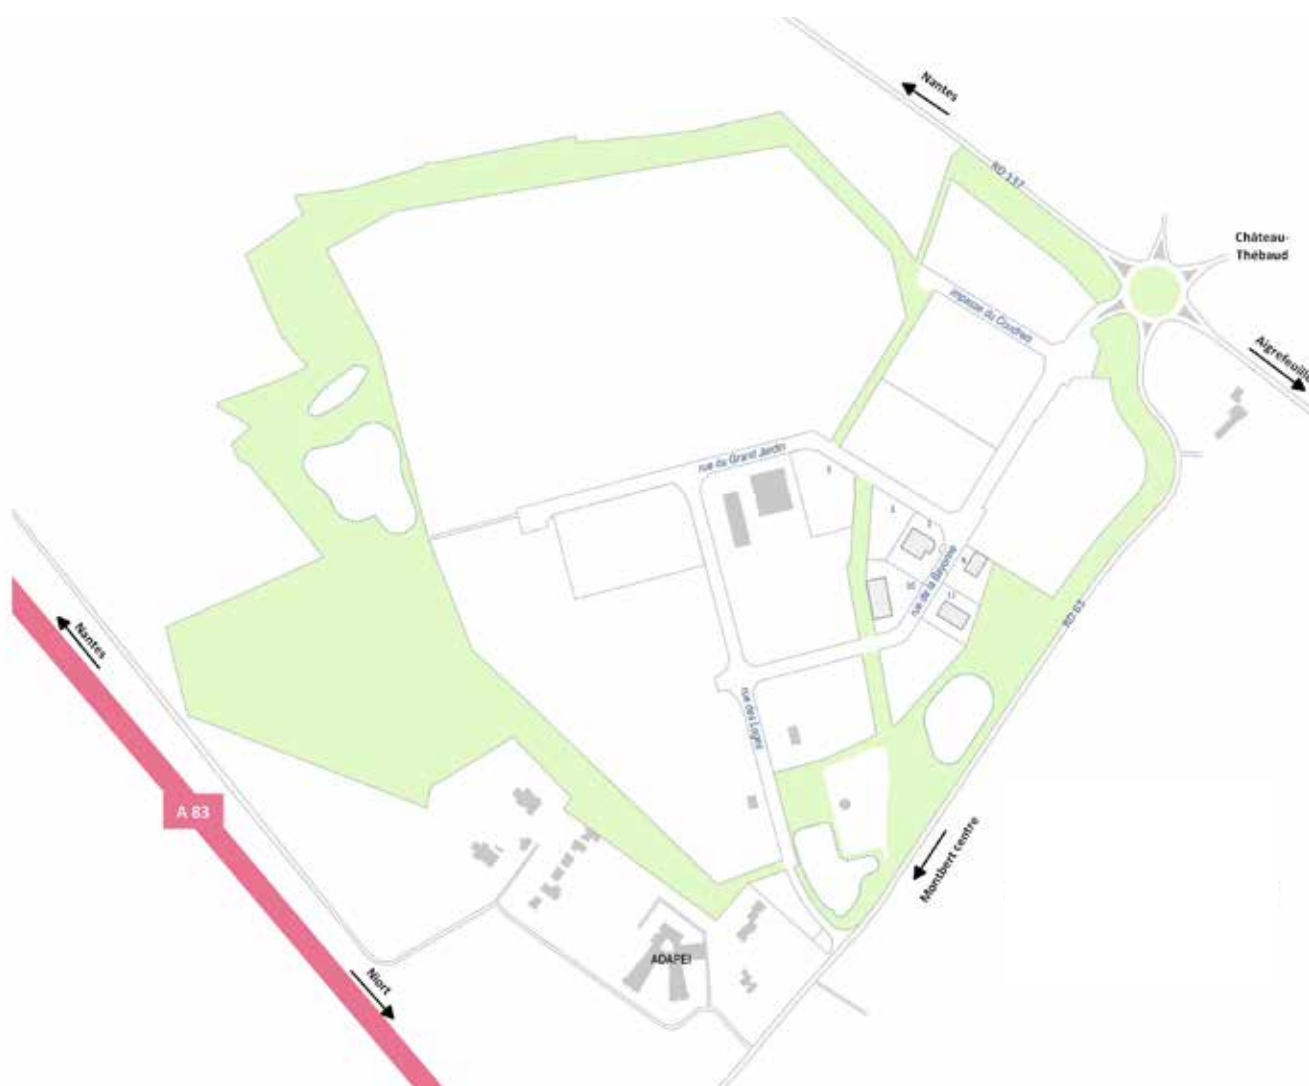

Parc d'activités de la Bayonne

Commune de Montbert

Les terrains seront divisés selon les besoins de l'entreprise.