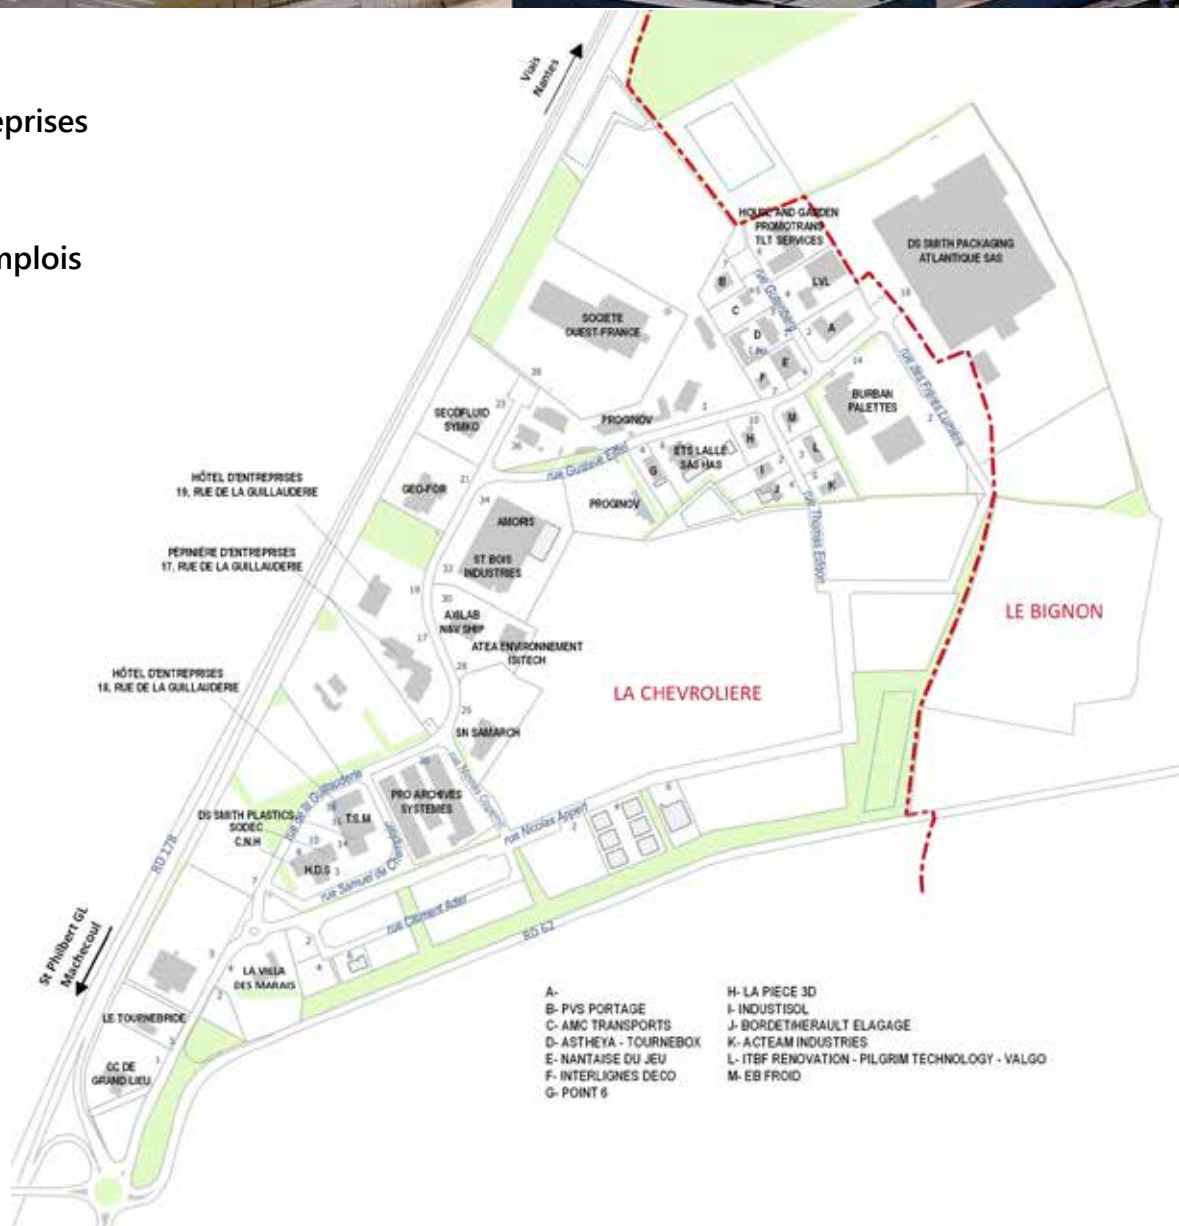

* Nombre d'emplois 2019

Parc d'activités de Tournebride

Commune de La Chevrolière

65 entreprises

1 487 emplois

ENTREPRISES	ADRESSE	ACTIVITÉ	TÉLÉPHONE	TÉLÉCOPIE	EMPLOIS 2020
ACTEAM INDUSTRIES ACTEAM SOLUTIONS	5, rue Thomas Edison 44118 LA CHEVROLIERE	RÉPARATION D'OUTILS PORTATIFS	02 40 02 36 61 www.acteam-groupe.com	02 40 02 25 57	12
AMC TRANSPORTS	5, rue Gutenberg 44118 LA CHEVROLIERE	TRANSPORTS INDUSTRIELS ET FRIGORIFIQUES	02 28 27 57 01	02 28 27 57 02	13
AMORIS	34, rue de la Guillauderie 44118 LA CHEVROLIERE	AGENCEMENT D'ESPACES SPÉCIALISÉ DANS LES HÔTELS	02 51 71 33 34 www.malvaux.com	02 51 71 33 35	17
ASTHEYA	3, rue Gutenberg 44118 LA CHEVROLIERE	VENTE À DOMICILE DE THÉS ESCALE BIEN-ÊTRE AUTOUR DU THÉ	02 40 05 56 05 www.asthey.fr		4
ATEA ENVIRONNEMENT	28, rue de la Guillauderie 44118 LA CHEVROLIERE	ÉTUDES ET MESURES ACOUSTIQUES	02 40 46 17 57 www.atea-env.fr	02 40 46 01 06	2
AXILAB	30, rue de la Guillauderie 44118 LA CHEVROLIERE	LABORATOIRE D'ESSAIS ACOUSTIQUES - VIBRATOIRES ÉCOULEMENT	02 51 80 61 17 www.axilab.fr	02 51 80 61 18	6
BORDET/HERAULT ÉLAGAGE	4, rue Thomas Edison 44118 LA CHEVROLIERE	ÉLAGAGE - ABATTAGE - DESSOUCHAGE DÉBROUSSAILLAGE - PLANTATIONS	02 40 13 37 49 www.bordet-herault-elagage.fr	02 40 13 37 49	12
BURBAN PALETTES	14, rue Gustave Eiffel 44118 LA CHEVROLIERE	ACHAT - RÉCUPÉRATION - VENTE ET RECYCLAGE DE PALETTES ET DÉCHETS BOIS	02 40 50 82 87 www.burban-palettes.com	02 28 96 04 36	33
C.N.H.	8, rue de la Guillauderie 44118 LA CHEVROLIERE	NETTOYAGE INDUSTRIEL - TERTIAIRE ET REMISE EN ÉTAT	02 51 70 94 80 www.cnh.fr	02 51 70 94 84	137
COMMUNAUTÉ DE COMMUNES DE GRAND LIEU	1, rue de la Guillauderie 44118 LA CHEVROLIERE	ÉTABLISSEMENT PUBLIC DE COOPÉRATION INTERCOMMUNALE	02 51 70 91 11 www.cc-grandlieu.fr	02 51 70 91 10	50