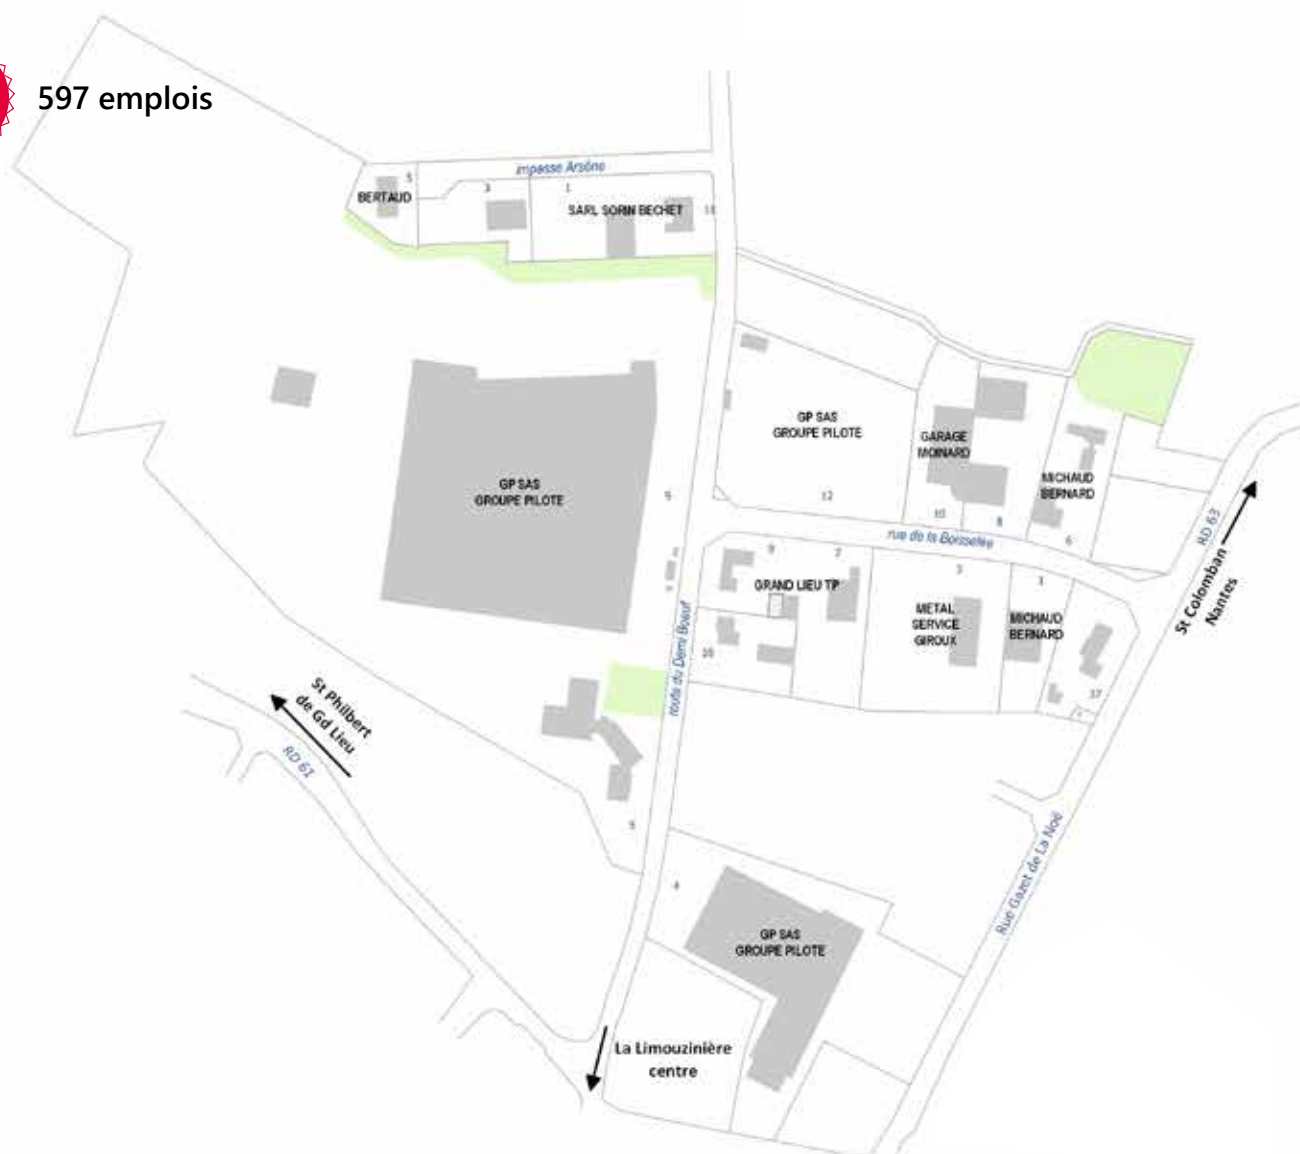

Parc d'activités de la Boisselée

Commune de La Limouzinière

7 entreprises

597 emplois

ENTREPRISES	ADRESSE	ACTIVITÉ	TÉLÉPHONE	TÉLÉCOPIE	EMPLOIS 2020
SARL BERNARD MICHAUD ET SES FILS	1 et 6, rue de la Boisselée 44310 LA LIMOUZINIÈRE	PEINTURE INTÉRIEURE ET EXTÉRIEURE - DÉCORATION REVÊTEMENTS SOLS ET MURS - ISOLATION EXTÉRIEURE	02 40 05 82 18 www.michaud-peinture.fr	02 40 05 97 81	16
BERTAUD JEAN-JACQUES	5, impasse Arsène 44310 LA LIMOUZINIÈRE	PLÂTRE - CLOISON SÈCHE - ISOLATION CHAUFFAGE BOIS ET PELLETS	02 40 05 82 10	02 40 05 94 99	2
GARAGE MOINARD	10, rue de la Boisselée 44310 LA LIMOUZINIÈRE	GARAGE AUTOMOBILE - VENTE ET RÉPARATION AUTOMOBILE CARROSSERIE - PEINTURE	02 40 05 82 77 www.garage-moinard.com	02 40 05 88 65	9
GP SAS GROUPE PILOTE	5, route du Demi Bœuf 44310 LA LIMOUZINIÈRE	FABRICATION DE CAMPING-CARS ET VANS	02 40 32 16 00 www.groupe-pilote.com	02 40 05 87 55	531
GRAND LIEU TP	9, rue de la Boisselée 44310 LA LIMOUZINIÈRE	TRAVAUX PUBLICS - ASSAINISSEMENT - TRANSPORT	02 40 05 99 90 www.grandlieutp.fr	02 40 05 99 90	27
M.S.GI MÉTAL SERVICE GIROUX	3, rue de la Boisselée 44310 LA LIMOUZINIÈRE	MÉTALLERIE - SERRURERIE - RÉPARATION AGRICOLE	02 40 05 82 67 www.msgi44.fr	02 40 05 92 32	4
SARL SORIN BÉCHET	1, impasse Arsène 44310 LA LIMOUZINIÈRE	MAÇONNERIE	02 40 05 95 55		8