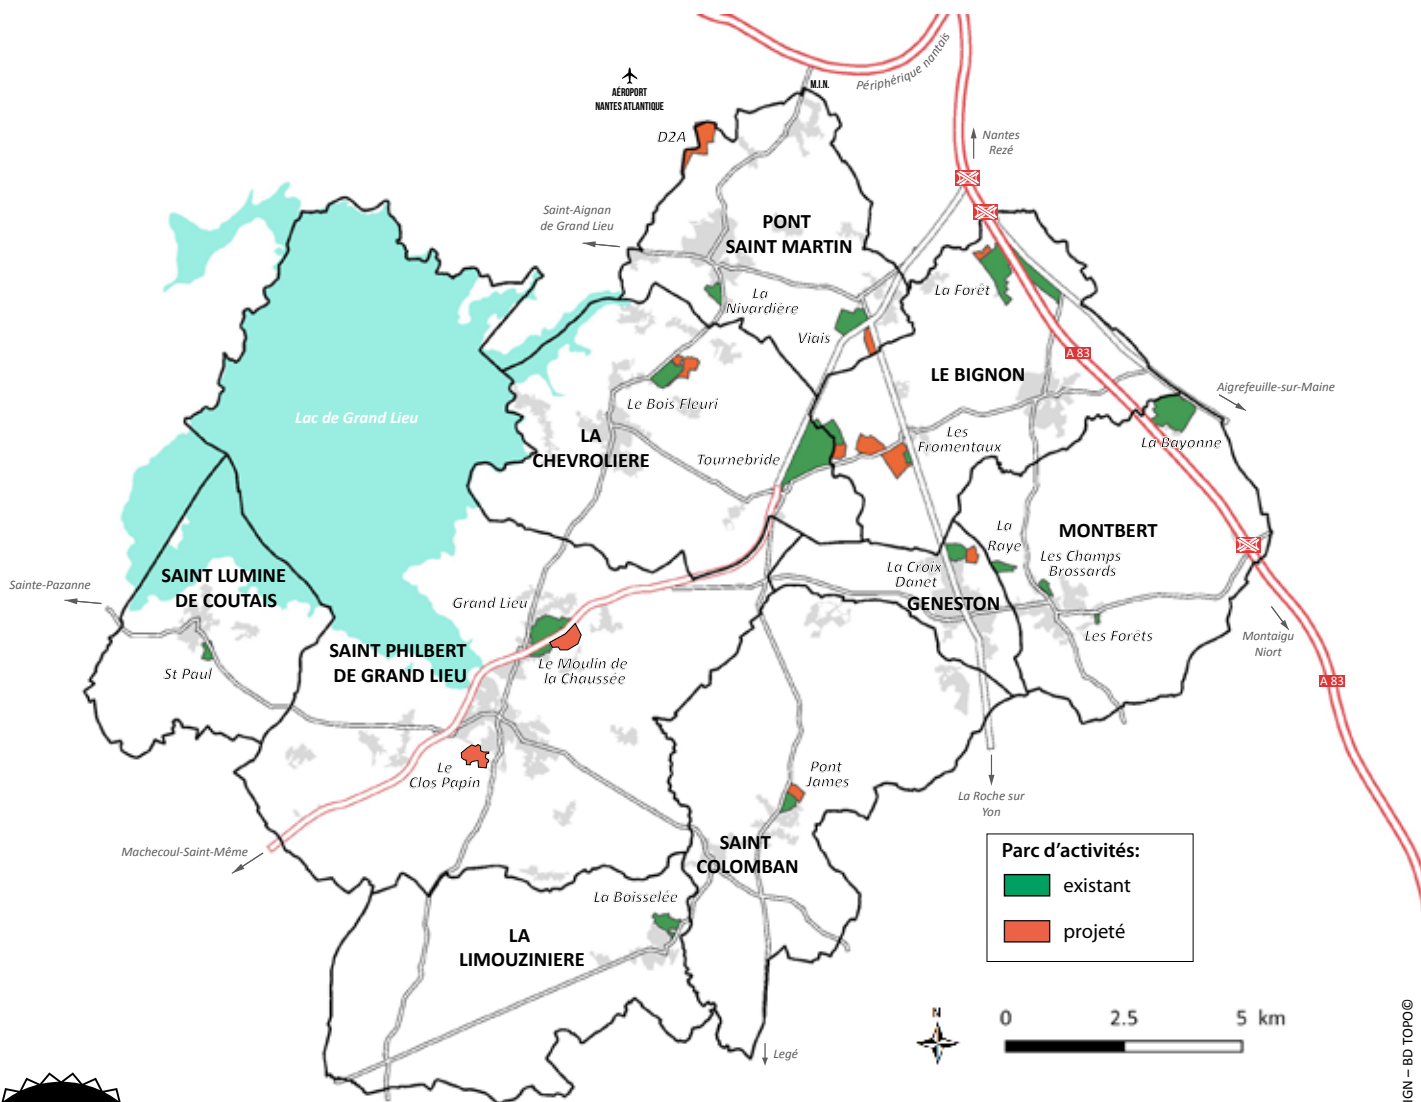

P.18

La Chevrolière
PÉPINIÈRE ET
HÔTELS D'ENTREPRISES

P.20

Geneston
PARC D'ACTIVITÉS DE
LA CROIX DANET

P.22

La Limouzinière
PARC D'ACTIVITÉS
DE LA BOISSELÉE

P.23

Montbert
PARC D'ACTIVITÉS
DE LA BAYONNE

SES MISSIONS

Mise à disposition de locaux en hôtels et pépinière d'entreprises (location ponctuelle ou longue durée)

Aide à l'implantation et au développement

Création, aménagement et gestion des parcs d'activités

Territoire

- 39 682 habitants au 1^{er} janvier 2020
- 9 communes
- 260 km² de superficie
- 1993 création de la Communauté de Communes

Proximité

- Un territoire ouvert sur l'économie du grand ouest
- 15 km au sud de Nantes
- Accès immédiat à l'A83
- Gare de Nantes à 20 min