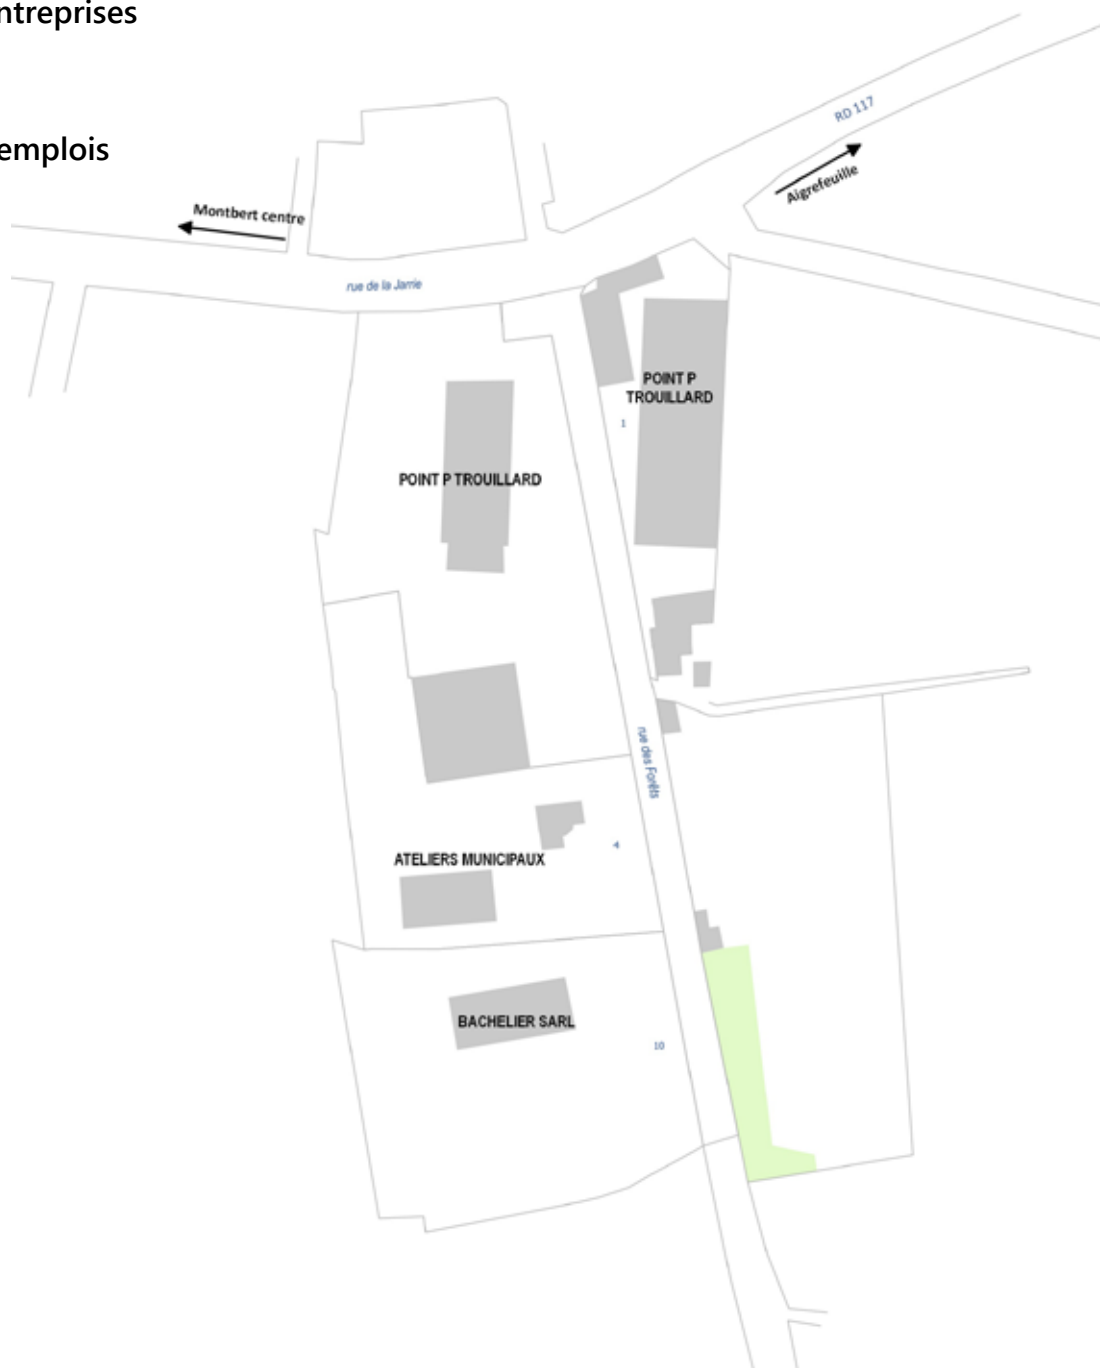

Parc d'activités des Forêts

Commune de Montbert

3 entreprises

20 emplois

ENTREPRISES	ADRESSE	ACTIVITÉ	TÉLÉPHONE	TÉLÉCOPIE	EMPLOIS 2020
ATELIERS MUNICIPAUX	4, rue des Forêts 44140 MONTBERT	ATELIERS MUNICIPAUX	02 40 26 71 52 www.montbert.fr	02 40 04 72 69	6
BACHELIER SARL	10, rue des Forêts 44140 MONTBERT	SERRURERIE - MÉTALLERIE	02 40 26 78 50		2
POINT P TROUILLARD	1, rue des Forêts 44140 MONTBERT	NÉGOCE DE MATÉRIAUX DE CONSTRUCTION	02 40 26 26 70 www.pointp.fr	02 40 26 10 33	12