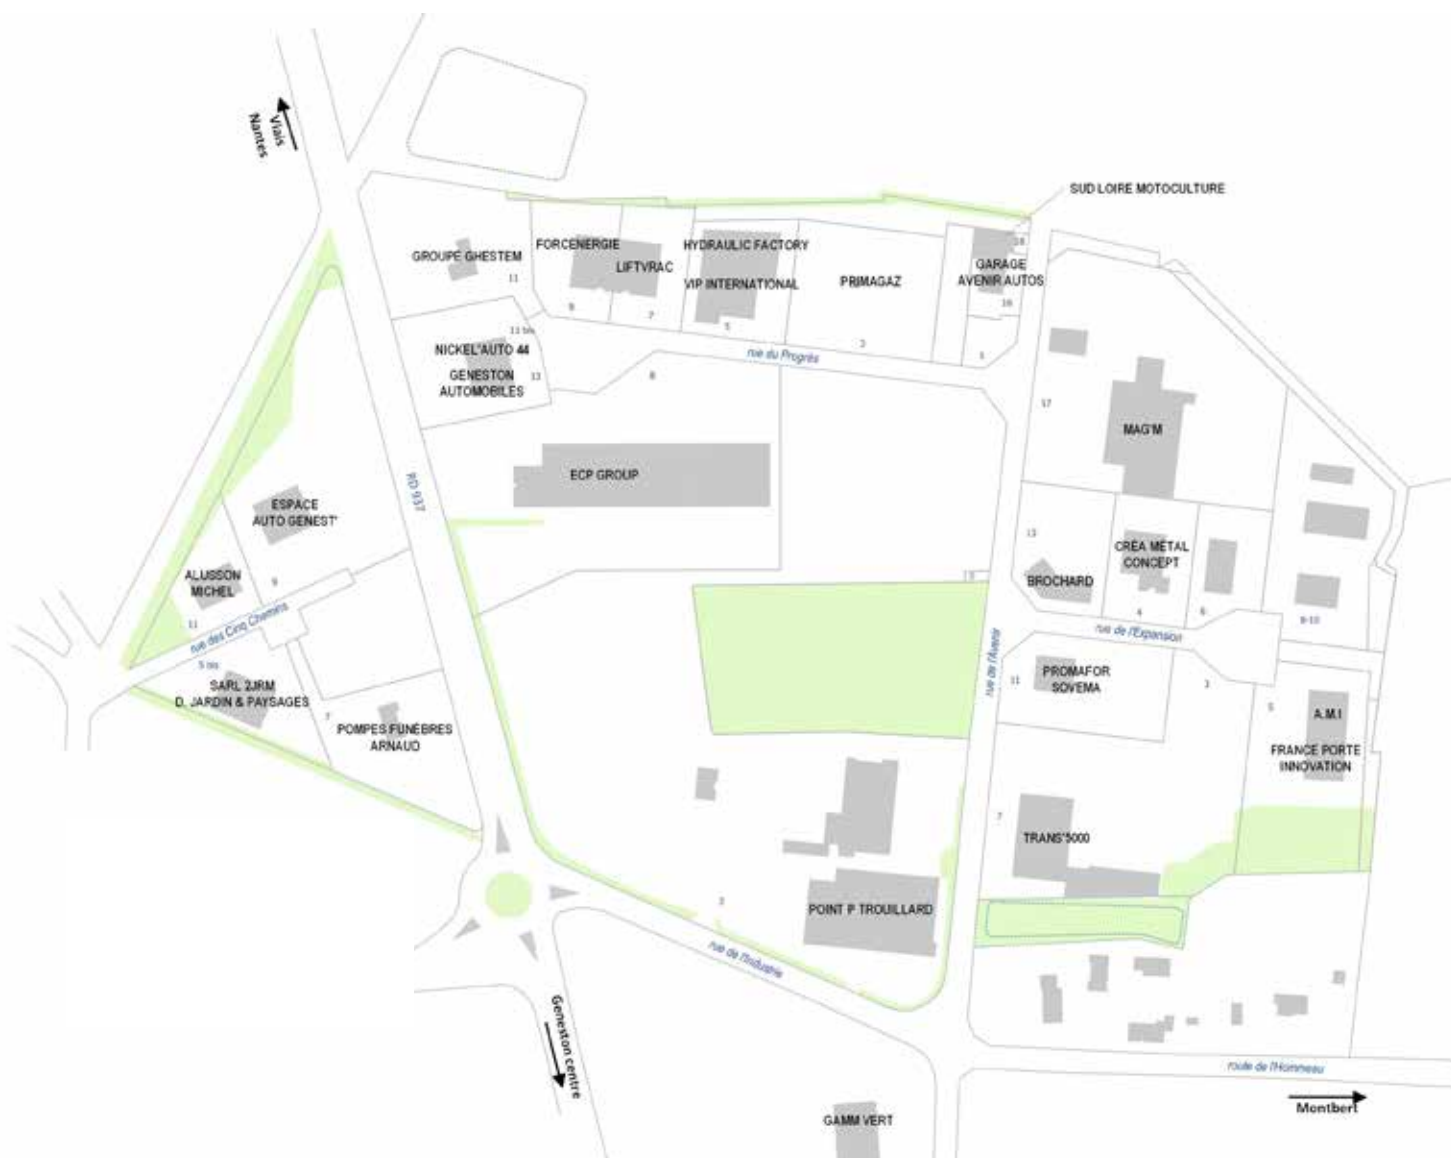

Parc d'activités de la Croix Danet

Commune de Geneston

24 entreprises

321 emplois

ENTREPRISES	ADRESSE	ACTIVITÉ	TÉLÉPHONE	TÉLÉCOPIE	EMPLOIS 2020
SARL 2JRM	5 bis, rue des Cinq Chemins 44140 GENESTON	PLOMBERIE	02 40 63 21 96 www.k-lity-plomberie.fr		6
A.M.I.	5, rue de l'Expansion 44140 GENESTON	MAINTENANCE DE PORTES DE CHAMBRES FROIDES	02 28 21 36 68	02 28 21 66 31	7
BROCHARD SARL	13, rue de l'Avenir 44140 GENESTON	PEINTURE - DÉCORATION - RAVALEMENT RÉVÊTEMENTS DE SOLS SOUPLES	02 40 31 93 93 www.brochardpeinture.com	02 40 31 97 84	26
CRÉA MÉTAL CONCEPT	4, rue de l'Expansion 44140 GENESTON	SERRURERIE - MÉTALLERIE	02 40 26 14 98 www.creametalconcept.com	02 40 31 39 46	8
D. JARDIN & PAYSAGES	5 bis, rue des Cinq Chemins 44140 GENESTON	CONCEPTION - ENTRETIEN DE JARDINS ET D'ESPACES VERTS	06 47 93 17 90		Installé en 2020
ECP GROUP	8, rue du Progrès - BP 7 44140 GENESTON	FABRICATION DE MATÉRIEL DE RÉDUCTION DU VOLUME DES DÉCHETS	02 40 26 13 16 www.ecp-group.com	02 40 26 12 98	13
ESPACE AUTO GENEST' ESPACE MOTO GENEST	9, rue des Cinq Chemins 44140 GENESTON	GARAGE AUTOMOBILE - MOTO	02 40 26 72 01 www.eagenest.multimarque.fr	02 40 04 72 39	10
FORCÉNERGIE	9, rue du Progrès 44140 GENESTON	INSTALLATEUR EN GÉNIE CLIMATIQUE	02 49 62 15 60	02 28 96 25 76	20
FRANCE PORTE INNOVATION	5, rue de l'Expansion 44140 GENESTON	FABRICATION DE PORTES ISOTHERMES	02 28 21 66 30	02 28 21 66 31	9
GAMM VERT	Chemin de Nantes 44140 GENESTON	JARDINERIE - VÉGÉTAUX - ARTICLES DE JARDIN	02 40 04 70 46 www.gammvert.fr	02 40 26 19 52	4
GARAGE AVENIR AUTOS	16, rue de l'Avenir 44140 GENESTON	VENTE - RÉPARATION AUTOMOBILES	02 40 26 73 58	02 40 26 73 58	1
GARAGE GENESTON AUTOMOBILES	13, rue du Progrès 44140 GENESTON	NÉGOCE DE VÉHICULES NEUFS ET D'OCCASION RÉPARATION TOUTES MARQUES - LOCATION VÉHICULES	02 40 78 17 95 www.genestonauto.fr	02 40 32 06 54	7
GROUPE GHESTEM	11, rue du Progrès 44140 GENESTON	TRANSPORT ROUTIER DE FRÊT INTERURBAINS	www.groupe-ghestem.com		13
H2F HYDRAULIC FACTORY FRANCE	5, rue du Progrès 44140 GENESTON	ÉTUDE - CONCEPTION - FABRICATION DE CENTRALES HYDRAULIQUES	02 51 88 96 48 www.hydraulic-factory.fr	09 81 40 46 63	2
LIFTVRAC	7, rue du Progrès 44140 GENESTON	FABRICATION DE CONVOYEUR-ÉLÉVATEUR DE VRAC POUR L'AGRO-ALIMENTAIRE	02 40 16 76 30 www.liftvrac.fr		15
MAG'M - DÉLICES CHOUX GOURMET PÂTISSIER FINANCE	17, rue de l'Avenir 44140 GENESTON	PÂTISSERIE INDUSTRIELLE - FABRICATION DE MACARONS	02 40 32 07 91 www.magm.fr	02 40 32 07 41	111
SOCIÉTÉ MICHEL ALUSSON	11, rue des Cinq Chemins 44140 GENESTON	PLOMBERIE - CHAUFFAGE - CARRELAGE - ÉLECTRICITÉ	02 40 26 16 61	02 40 26 16 61	7
NICKEL'AUTO 44	11 bis, rue du Progrès 44140 GENESTON	NETTOYAGE INTÉRIEUR ET EXTÉRIEUR DE TOUT VÉHICULE	06 87 96 64 40		1
POINT P TROUILLARD	2, rue de l'Industrie 44140 GENESTON	FABRICATION DE PRODUITS BÉTON	02 40 26 75 62	02 40 26 12 93	30
POMPES FUNÈBRES ARNAUD	7, rue des Cinq Chemins 44140 GENESTON	POMPES FUNÈBRES - MARBRERIE	02 28 21 11 30 www.pfarnaud.fr		Dépôt
PRIMAGAZ	9, rue Nina Simone 44000 NANTES	DISTRIBUTION DE GAZ	0 800 11 44 77 www.primagaz.com		1
PROMAFOR - SOVEMA	11, rue de l'Avenir 44140 GENESTON	NÉGOCE DE PRODUITS ET MATÉRIELS POUR FORAGE ET SONDAGE	02 40 02 11 61 www.sovema.fr	02 40 02 11 62	4
SUD LOIRE MOTOCULTURE	18, rue de l'Avenir 44140 GENESTON	VENTE ET RÉPARATION DE MATÉRIELS DE MOTOCULTURE	02 40 76 32 11		2
TRANS'5000	7, rue de l'Avenir 44140 GENESTON	TRANSPORTS D'ÉLÉVATEURS - ENIGNS TP - NACELLES - MOBIL-HOMES - PLATEAUX EXTENSIBLES - GRUES AUXILIAIRES - PORTE ENIGNS CONVOI	02 40 92 50 00 www.trans5000.fr	02 40 92 50 01	20
VIP INTERNATIONAL	5, rue du Progrès 44140 GENESTON	IMPORT - EXPORT DE MOBILIERS ET MEUBLES EN BOIS EXOTIQUE	02 28 27 08 62 www.industryal.fr	09 55 54 42 53	4