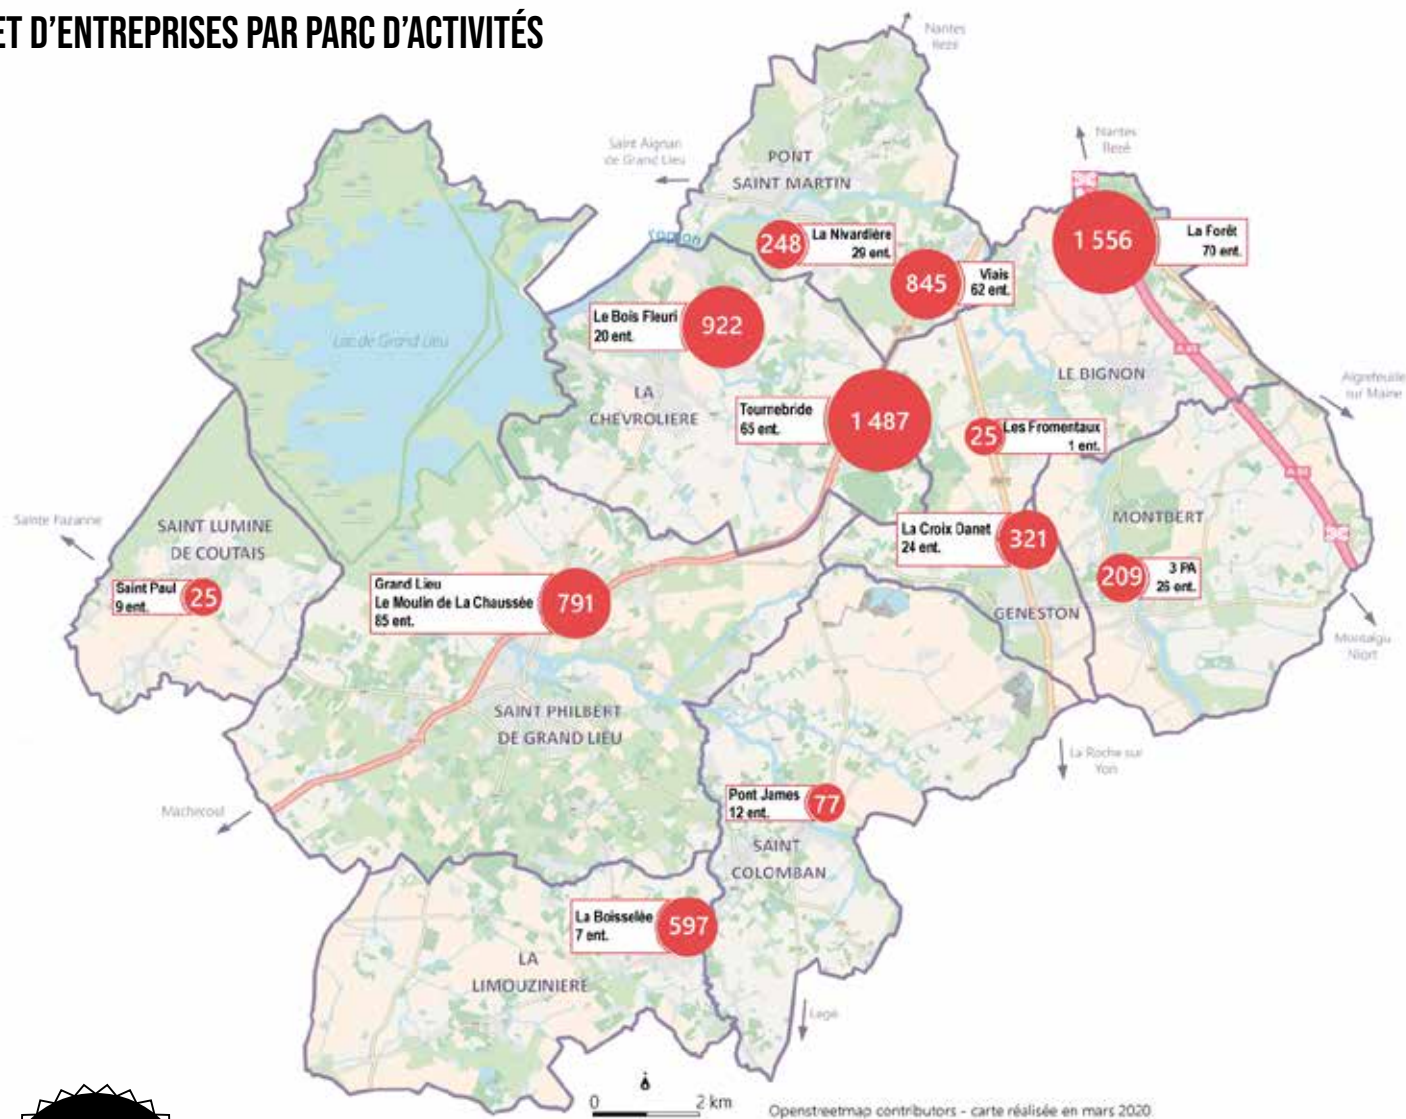

Territoire

- 39 682 habitants au 1^{er} janvier 2020
- 9 communes
- 260 km² de superficie
- 1993 création de la Communauté de Communes

Proximité

- Un territoire ouvert sur l'économie du grand ouest
- 15 km au sud de Nantes
- Accès immédiat à l'A83
- Gare de Nantes à 20 min

LE NOMBRE D'EMPLOIS ET D'ENTREPRISES PAR PARC D'ACTIVITÉS

**Dyna-
misme**

- 16 parcs d'activités
- 1 pépinière d'entreprises
- 2 hôtels d'entreprises
- 3 espaces dédiés à l'emploi
- 120 emplois supplémentaires dans les parcs d'activités entre 2019 et 2020